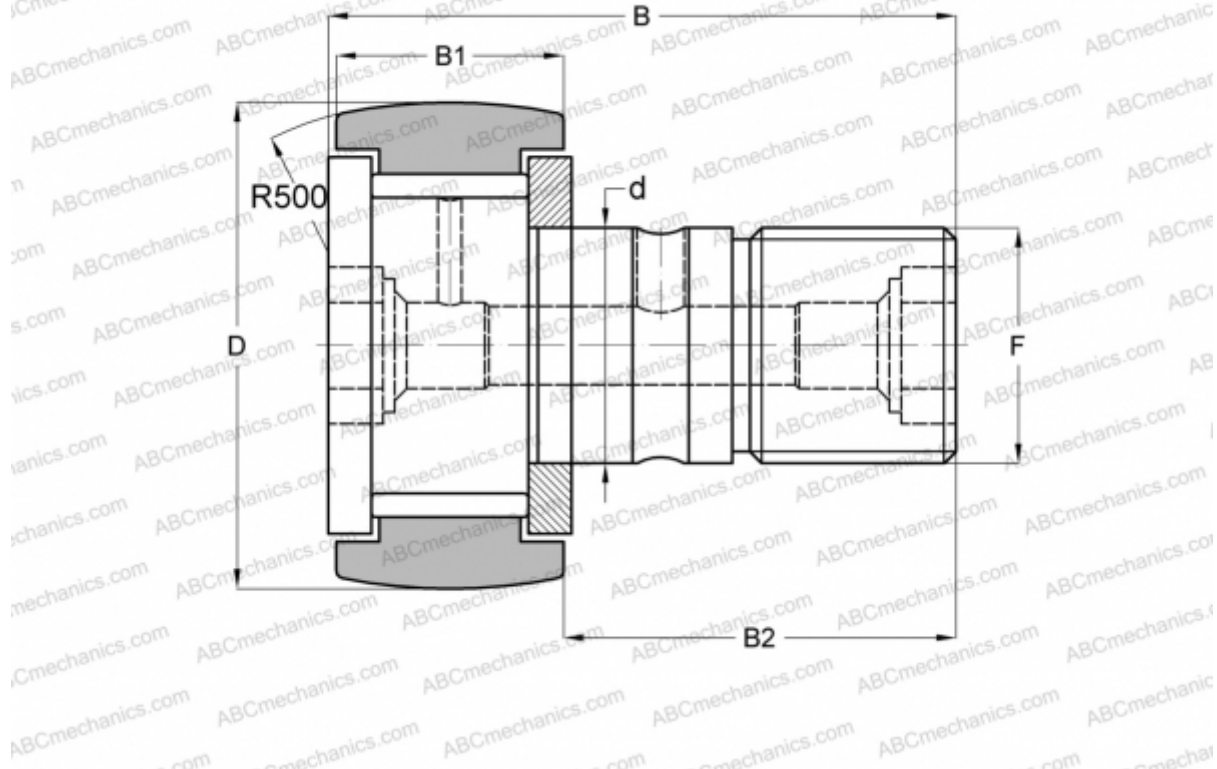

CFKR 35 VR IKO

Опорные ролики с цапфой

ТИП: Роликоподшипники, Опорные ролики с цапфой, С осевым центрированием, без сепаратора, двусторонние щелевые уплотнения, шестигранник с двух сторон

Технические характеристики

РАЗМЕРЫ, ММ

d	16,000
D	35,000
B	52,100
B1	18,000
B2	32,500
F	M16x1.5

МАССА, КГ 0,168

ПРОИЗВОДИТЕЛЬ [IKO](#)

АНАЛОГИ

ABC	CFKR 35 VR
JNS	CF 16 VR-AB
THK	CF 16 VR-AB

РАСЧЕТНЫЕ ДАННЫЕ

Номинальная динамическая грузоподъёмность, C	20,700 кН
Номинальная статическая грузоподъёмность, Co	37,600 кН