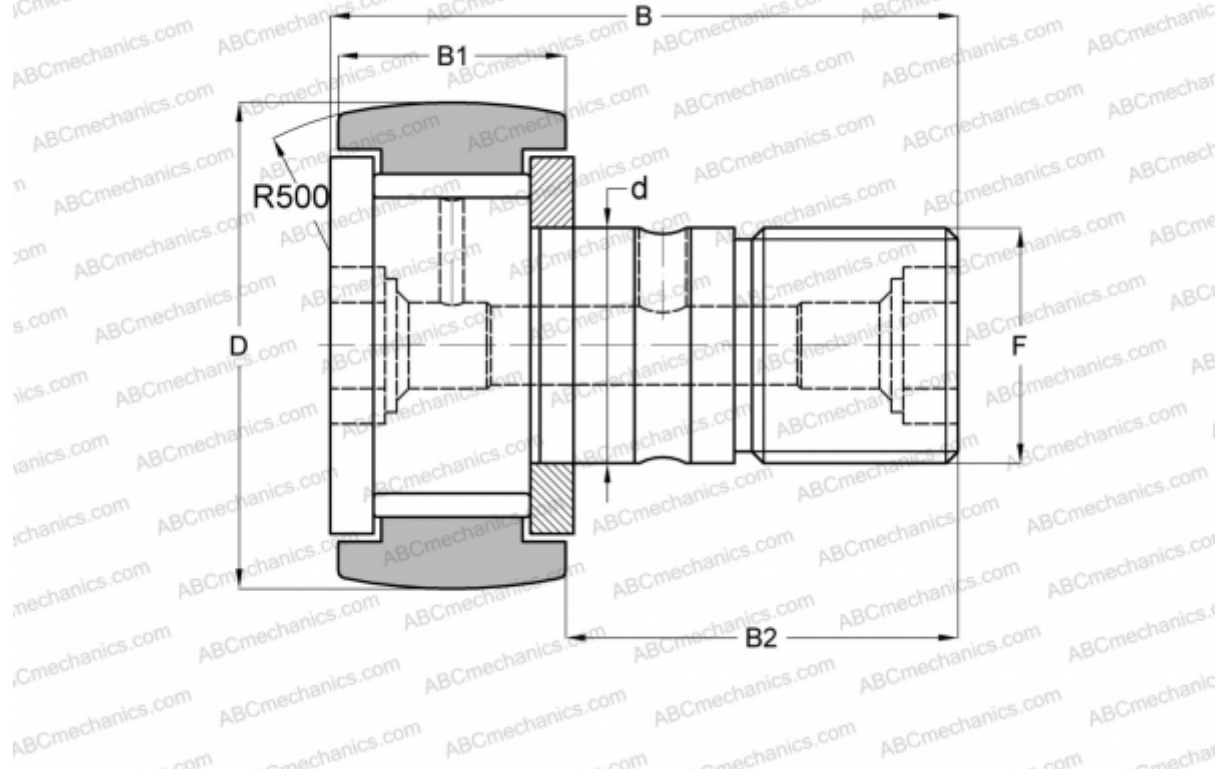

CF 16 VR-AB JNS

Опорные ролики с цапфой

ТИП: Роликоподшипники, Опорные ролики с цапфой, С осевым центрированием, без сепаратора, двусторонние щелевые уплотнения, шестигранник с двух сторон

Технические характеристики

РАЗМЕРЫ, ММ

d	16,000
D	35,000
B	52,100
B1	18,000
B2	32,500
F	M16x1.5

МАССА, КГ 0,168

ПРОИЗВОДИТЕЛЬ [JNS](#)

АНАЛОГИ

ABC	CFKR 35 VR
IKO	CFKR 35 VR
THK	CF 16 VR-AB