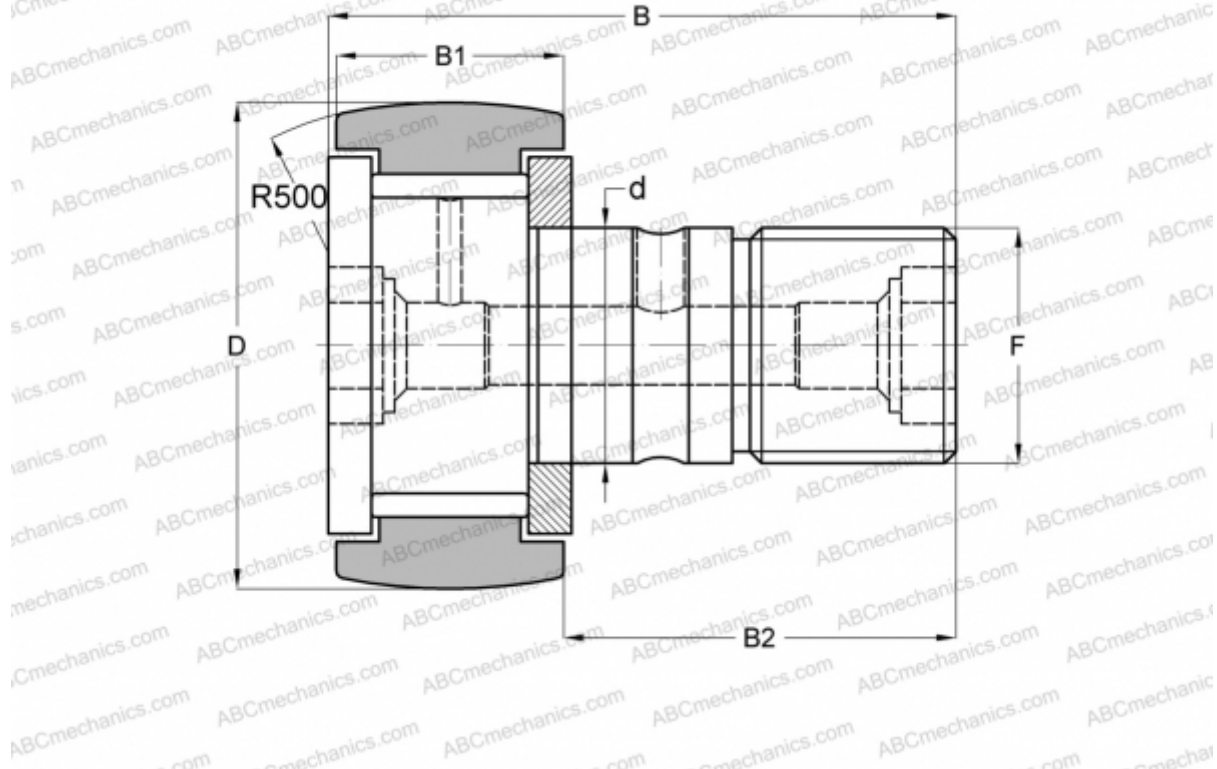

CF 20-1 VR-AB JNS

Опорные ролики с цапфой

ТИП: Роликоподшипники, Опорные ролики с цапфой, С осевым центрированием, без сепаратора, двусторонние щелевые уплотнения, шестигранник с двух сторон

Технические характеристики

РАЗМЕРЫ, ММ

d	20,000
D	47,000
B	66,100
B1	24,000
B2	40,500
F	M20x1.5

МАССА, КГ 0,383

ПРОИЗВОДИТЕЛЬ [JNS](#)

АНАЛОГИ

ABC	CFKR 47 VR
IKO	CFKR 47 VR
THK	CF 20-1 VR-AB