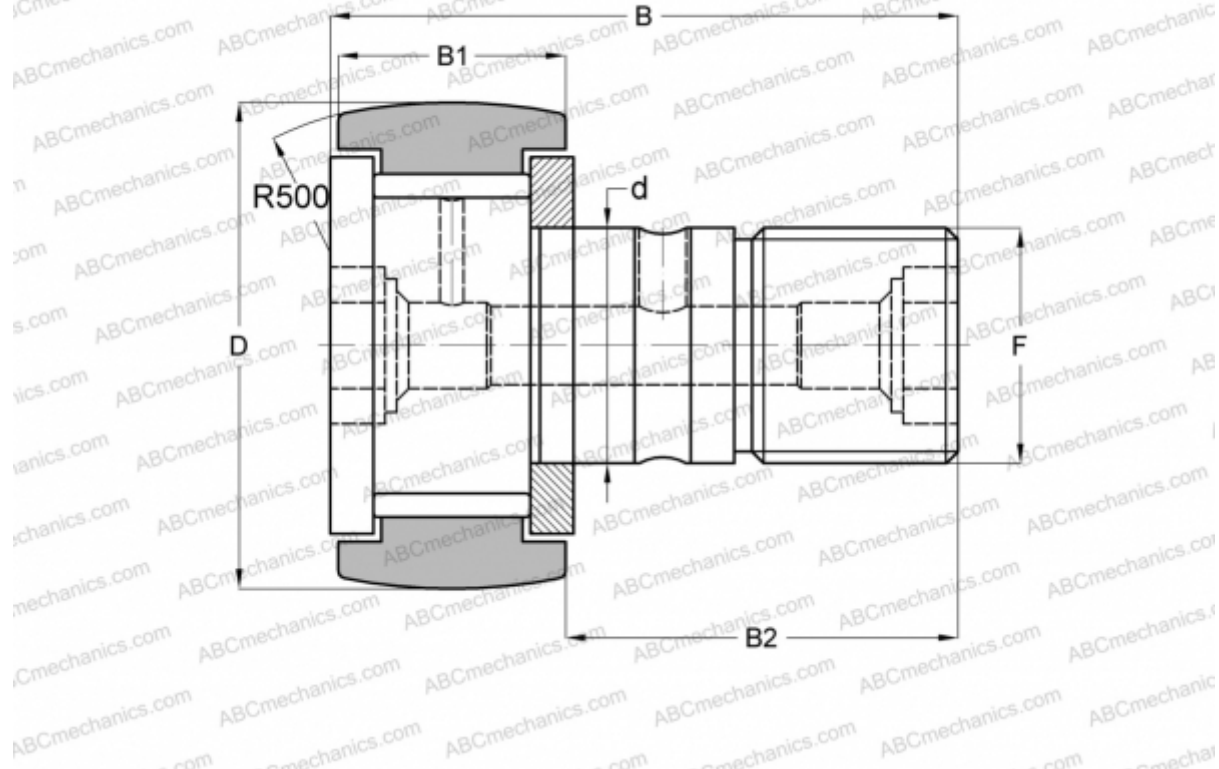

CF 24 VR-AB JNS

Опорные ролики с цапфой

ТИП: Роликоподшипники, Опорные ролики с цапфой, С осевым центрированием, без сепаратора, двусторонние щелевые уплотнения, шестигранник с двух сторон

Технические характеристики

РАЗМЕРЫ, ММ

d	24,000
D	62,000
B	80,100
B1	29,000
B2	49,500
F	M24x1.5

МАССА, КГ 0,800

ПРОИЗВОДИТЕЛЬ [JNS](#)

АНАЛОГИ

ABC	CFKR 62 VR
IKO	CFKR 62 VR
THK	CF 24 VR-AB