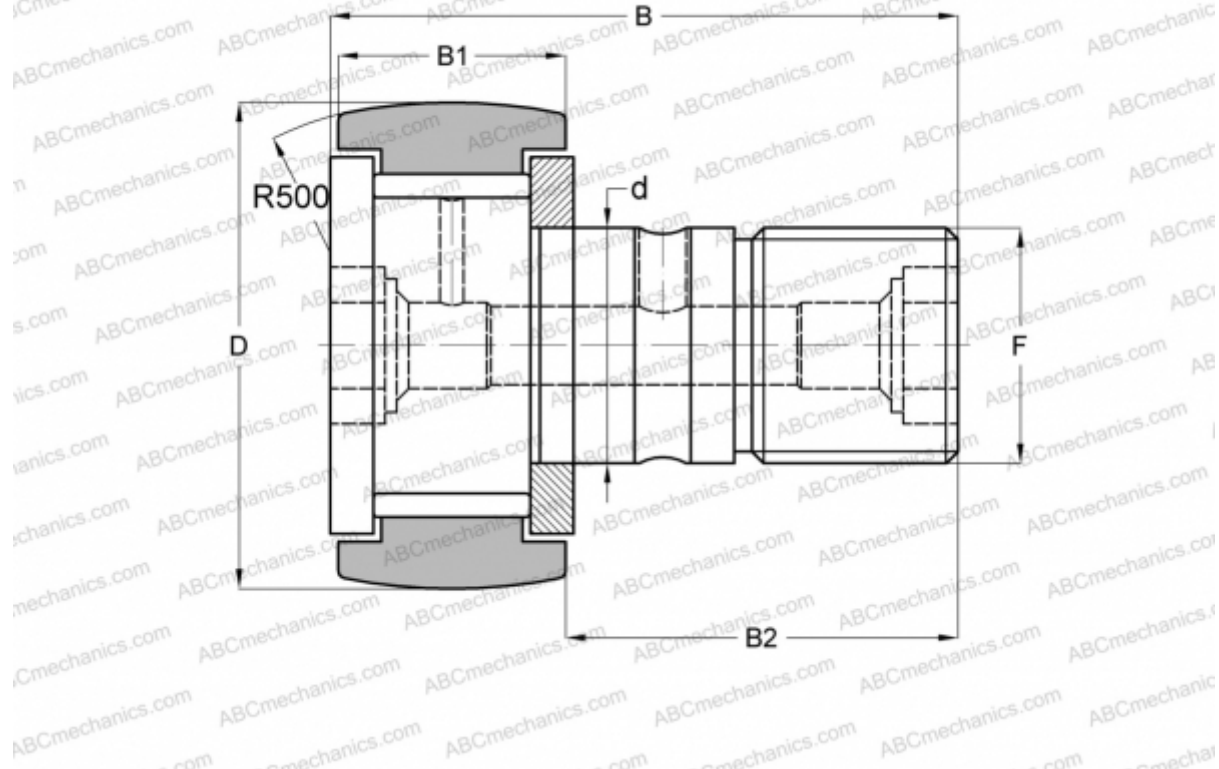

CF 24-1 VR-AB JNS

Опорные ролики с цапфой

ТИП: Роликоподшипники, Опорные ролики с цапфой, С осевым центрированием, без сепаратора, двусторонние щелевые уплотнения, шестигранник с двух сторон

Технические характеристики

РАЗМЕРЫ, ММ

d	24,000
D	72,000
B	80,100
B1	29,000
B2	49,500
F	M24x1.5

МАССА, КГ 1,120

ПРОИЗВОДИТЕЛЬ [JNS](#)

АНАЛОГИ

ABC	CFKR 72 VR
IKO	CFKR 72 VR
THK	CF 24-1 VR-AB