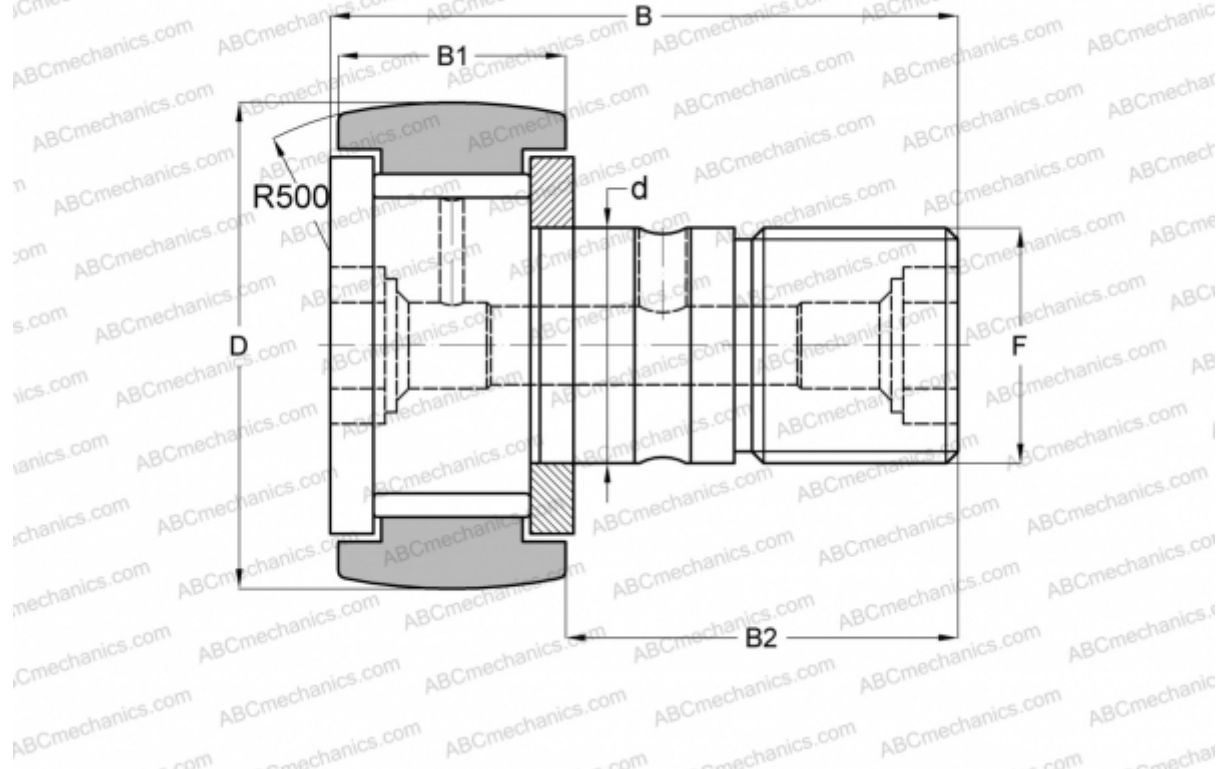

CF 24-1 VR-AB THK

Опорные ролики с цапфой

ТИП: Роликоподшипники, Опорные ролики с цапфой, С осевым центрированием, без сепаратора, двусторонние щелевые уплотнения, шестигранник с двух сторон

Технические характеристики

РАЗМЕРЫ, ММ

d	24,000
D	72,000
B	80,100
B1	29,000
B2	49,500
F	M24x1.5

МАССА, КГ 1,120

ПРОИЗВОДИТЕЛЬ [THK](#)

АНАЛОГИ

ABC	CFKR 72 VR
IKO	CFKR 72 VR
JNS	CF 24-1 VR-AB