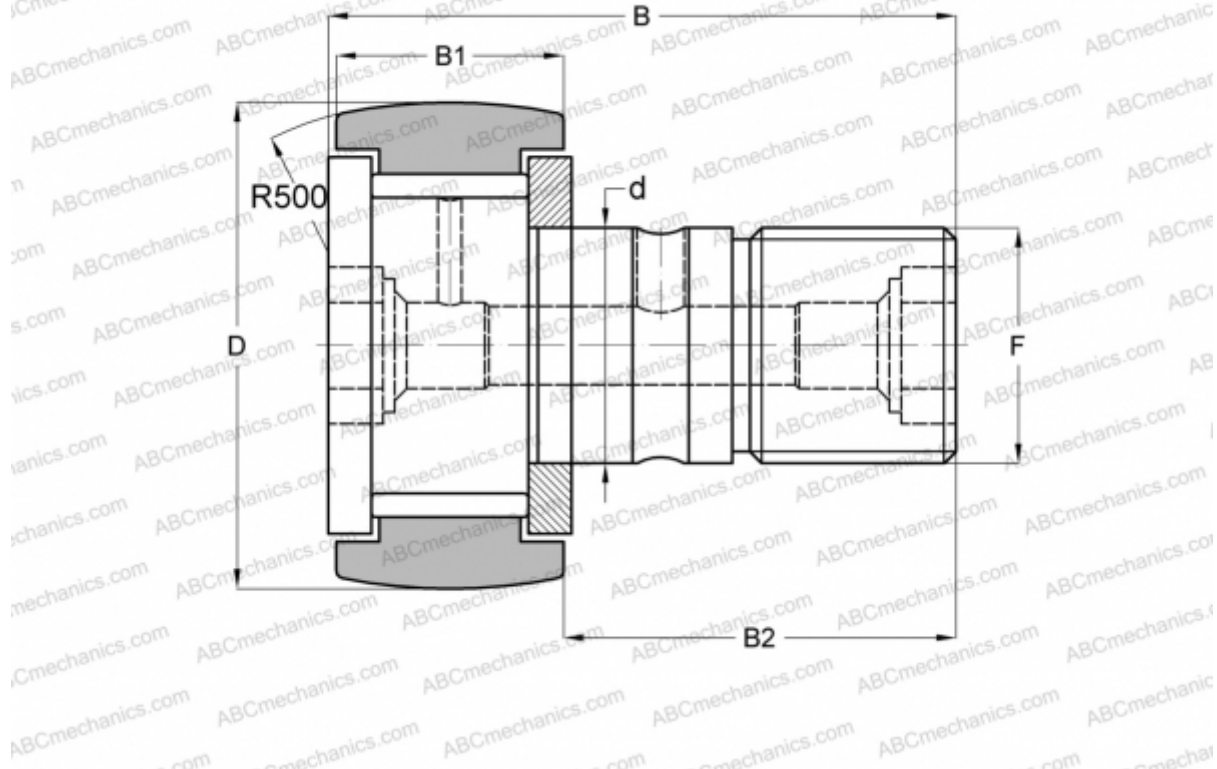

## CF 30 VR-AB THK

Опорные ролики с цапфой

ТИП: Роликоподшипники, Опорные ролики с цапфой, С осевым центрированием, без сепаратора, двусторонние щелевые уплотнения, шестигранник с двух сторон

### Технические характеристики

#### РАЗМЕРЫ, ММ

d	30,000
D	80,000
B	100,000
B1	35,000
B2	63,000
F	M30x1.5

**МАССА, КГ** 1,860

**ПРОИЗВОДИТЕЛЬ** [THK](#)