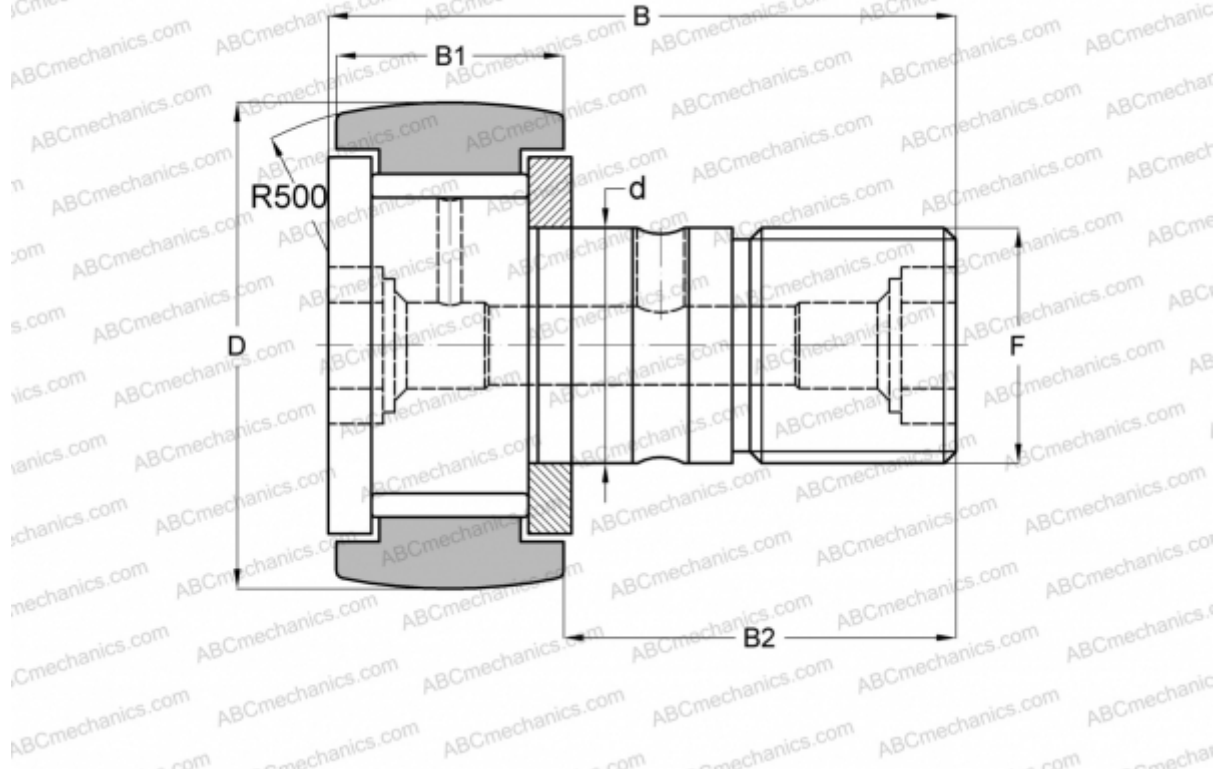

CF 30-1 VR-AB THK

Опорные ролики с цапфой

ТИП: Роликоподшипники, Опорные ролики с цапфой, С осевым центрированием, без сепаратора, двусторонние щелевые уплотнения, шестигранник с двух сторон

Технические характеристики

РАЗМЕРЫ, ММ

d	30,000
D	85,000
B	100,000
B1	35,000
B2	63,000
F	M30x1.5

МАССА, КГ 2,020

ПРОИЗВОДИТЕЛЬ [THK](#)

АНАЛОГИ

ABC	CFKR 85 VR
IKO	CFKR 85 VR
JNS	CF 30-1 VR-AB