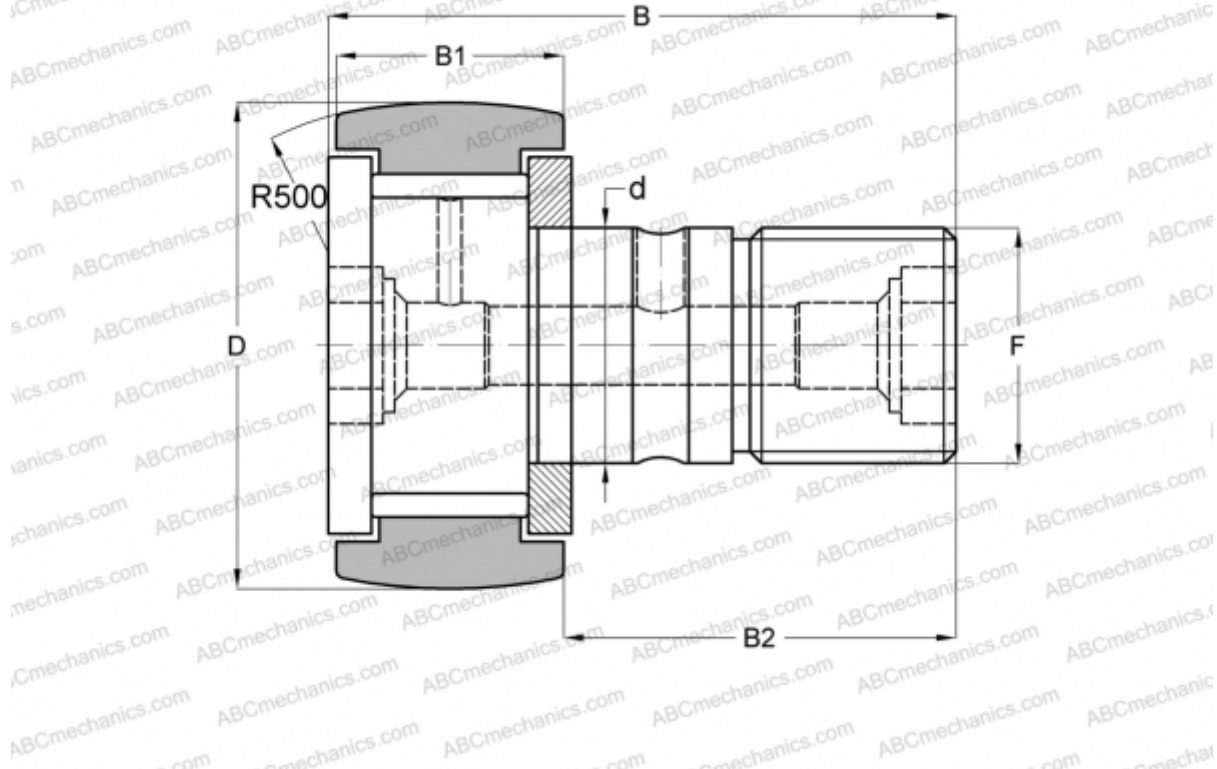

CF 30-2 VR-AB JNS

Опорные ролики с цапфой

ТИП: Роликоподшипники, Опорные ролики с цапфой, С осевым центрированием, без сепаратора, двусторонние щелевые уплотнения, шестигранник с двух сторон

Технические характеристики

РАЗМЕРЫ, ММ

d	30,000
D	90,000
B	100,000
B1	35,000
B2	63,000
F	M30x1.5

МАССА, КГ 2,210

ПРОИЗВОДИТЕЛЬ [JNS](#)

АНАЛОГИ

ABC	CFKR 90 VR
IKO	CFKR 90 VR
THK	CF 30-2 VR-AB