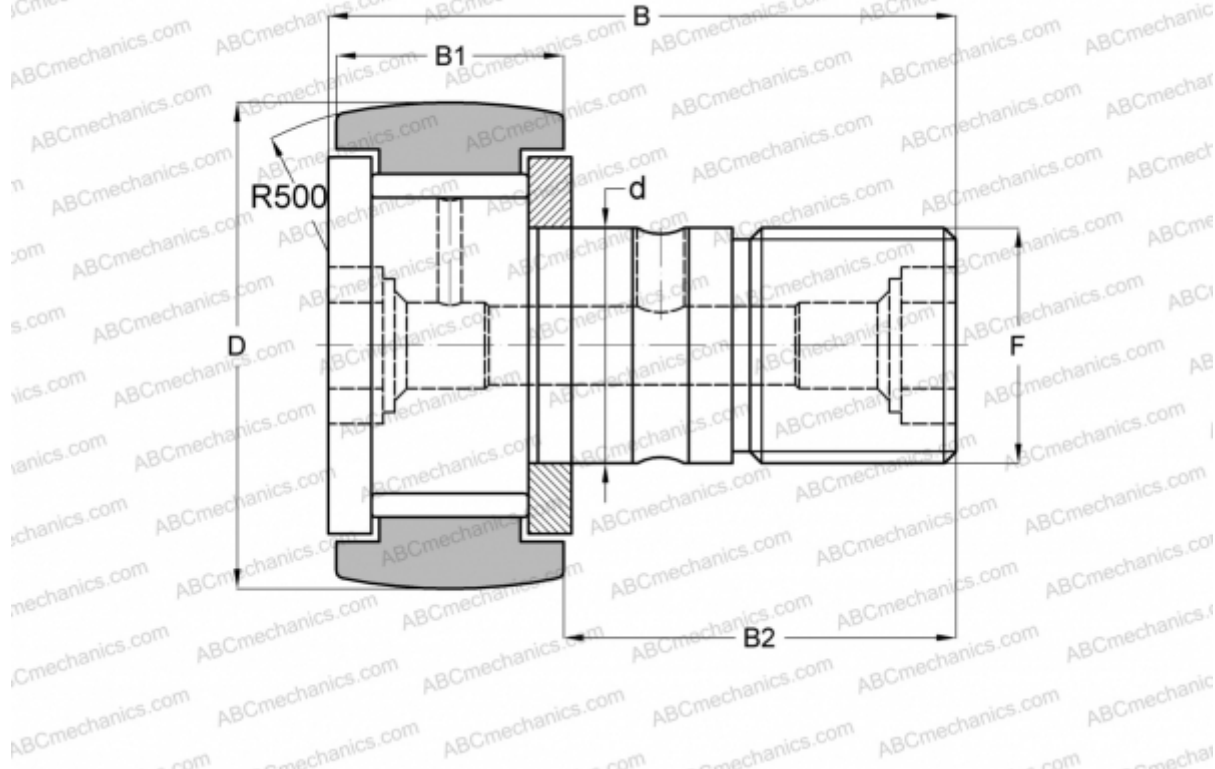

CF 30-2 VR-AB ТК

Опорные ролики с цапфой

ТИП: Роликоподшипники, Опорные ролики с цапфой, С осевым центрированием, без сепаратора, двусторонние щелевые уплотнения, шестигранник с двух сторон

Технические характеристики

РАЗМЕРЫ, ММ

d	30,000
D	90,000
B	100,000
B1	35,000
B2	63,000
F	M30x1.5

МАССА, КГ 2,210

ПРОИЗВОДИТЕЛЬ [ТНК](#)

АНАЛОГИ

ABC	CFKR 90 VR
IKO	CFKR 90 VR
JNS	CF 30-2 VR-AB