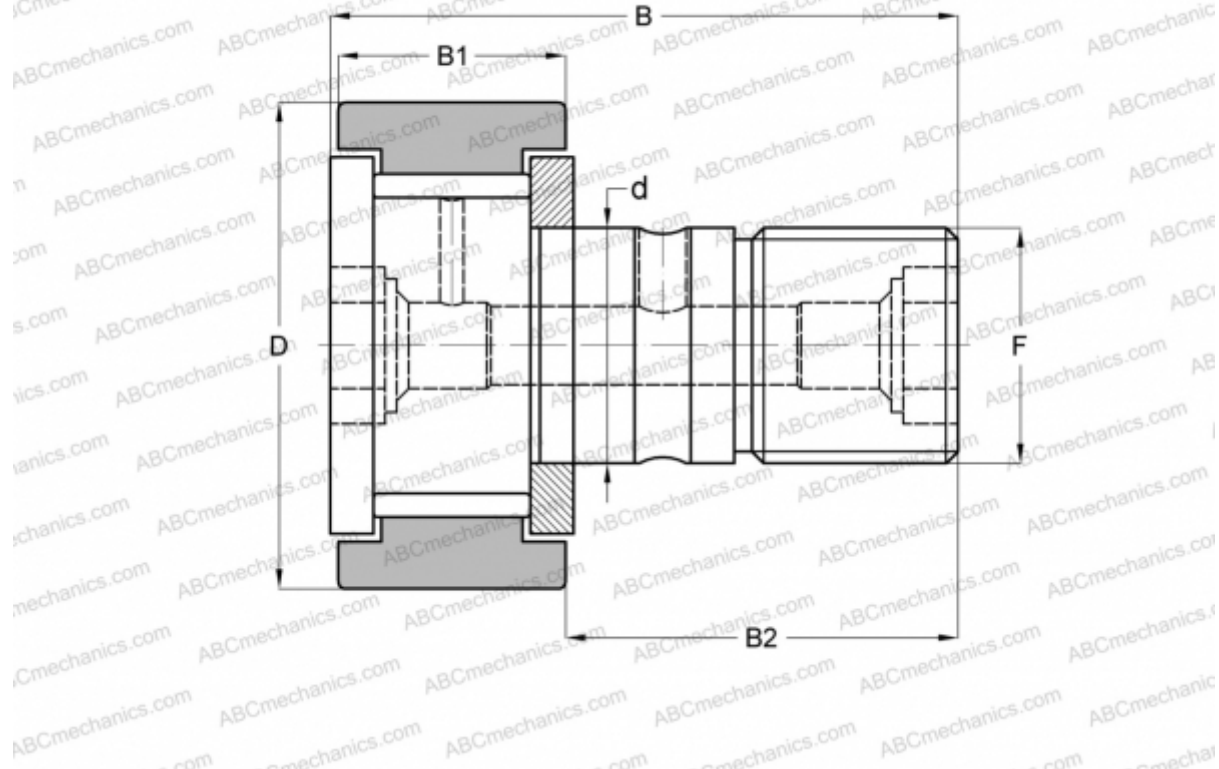

## KRV 16 X INA

Опорные ролики с цапфой

ТИП: Роликоподшипники, Опорные ролики с цапфой, С осевым центрированием, без сепаратора, двусторонние щелевые уплотнения, цилиндрическое наружное кольцо

### Технические характеристики

#### РАЗМЕРЫ, ММ

d	6,000
D	16,000
B	28,000
B1	11,000
B2	16,000
F	M6x1

**МАССА, КГ** 0,023

**ПРОИЗВОДИТЕЛЬ** [INA](#)