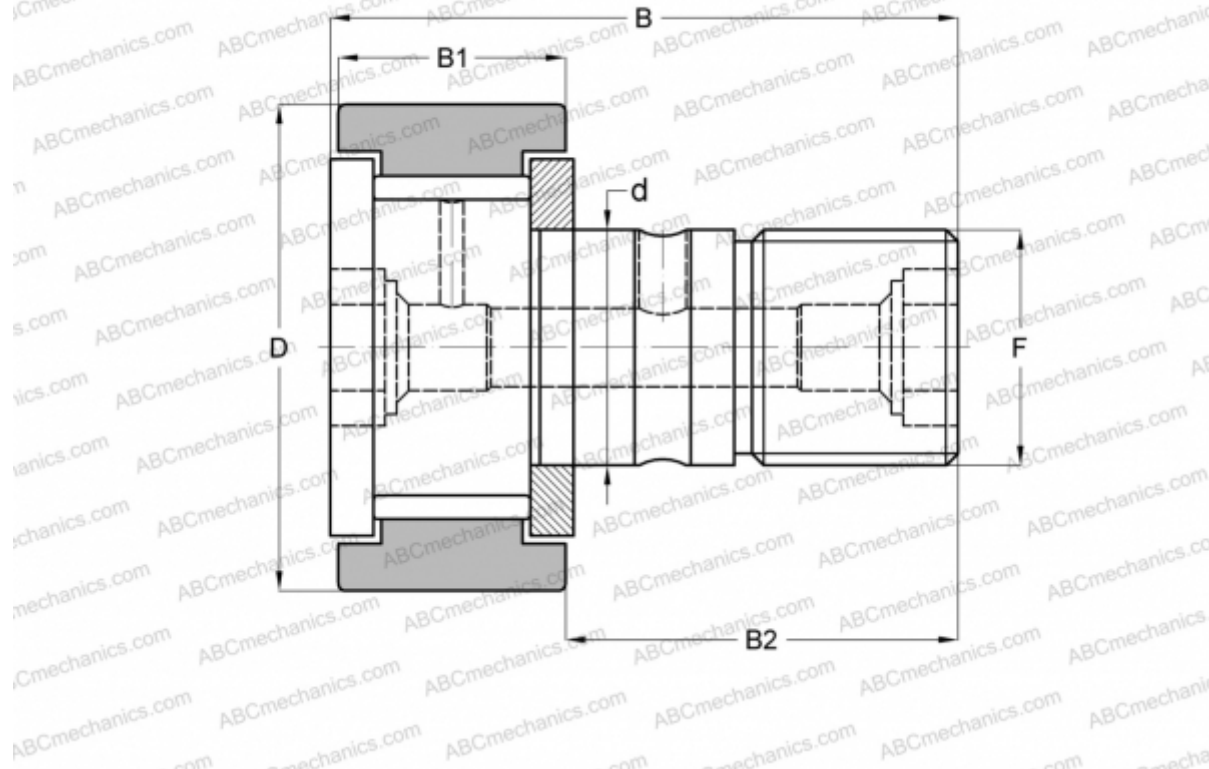

CF 6 V IKO

Опорные ролики с цапфой

ТИП: Роликоподшипники, Опорные ролики с цапфой, С осевым центрированием, без сепаратора, двусторонние щелевые уплотнения, цилиндрическое наружное кольцо

Технические характеристики

РАЗМЕРЫ, ММ

d	6,000
D	16,000
B	28,200
B1	11,000
B2	16,000
F	M6x1

МАССА, КГ 0,019

ПРОИЗВОДИТЕЛЬ [IKO](#)

АНАЛОГИ

ABC	KRV 16 X
INA	KRV 16 X
SKF	KRV 16 X
McGill	MCF-16-X

РАСЧЕТНЫЕ ДАННЫЕ

Номинальная динамическая грузоподъёмность, C	6,980 кН
Номинальная статическая грузоподъёмность, Co	8,500 кН