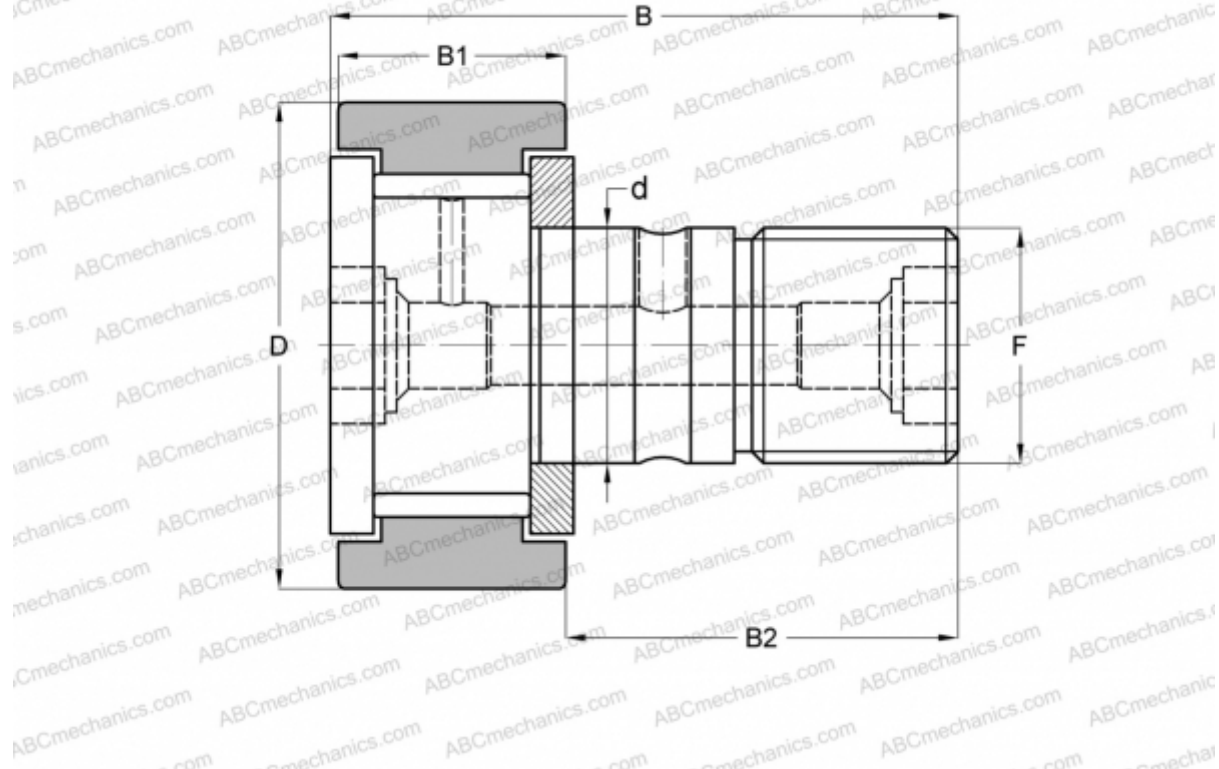

## KRV 19 X ABC

Опорные ролики с цапфой

ТИП: Роликоподшипники, Опорные ролики с цапфой, С осевым центрированием, без сепаратора, двусторонние щелевые уплотнения, цилиндрическое наружное кольцо

### Технические характеристики

#### РАЗМЕРЫ, ММ

d	8,000
D	19,000
B	32,000
B1	11,000
B2	20,000
F	M8x1.25

**МАССА, КГ** 0,032

**ПРОИЗВОДИТЕЛЬ** [ABC](#)