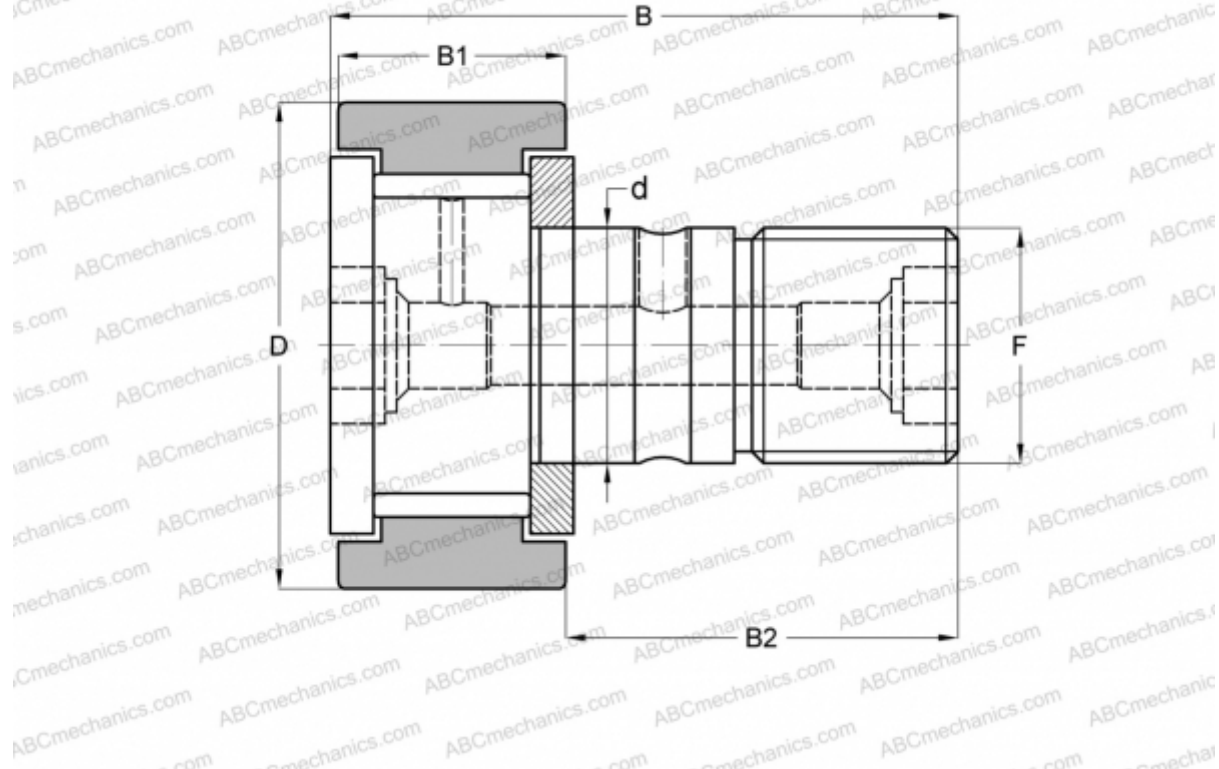

## MCF-19-X McGill

Опорные ролики с цапфой

ТИП: Роликоподшипники, Опорные ролики с цапфой, С осевым центрированием, без сепаратора, двусторонние щелевые уплотнения, цилиндрическое наружное кольцо

### Технические характеристики

#### РАЗМЕРЫ, ММ

d	8,000
D	19,000
B	32,000
B1	11,000
B2	20,000
F	M8x1.25

**МАССА, КГ** 0,032

**ПРОИЗВОДИТЕЛЬ** [McGill](#)