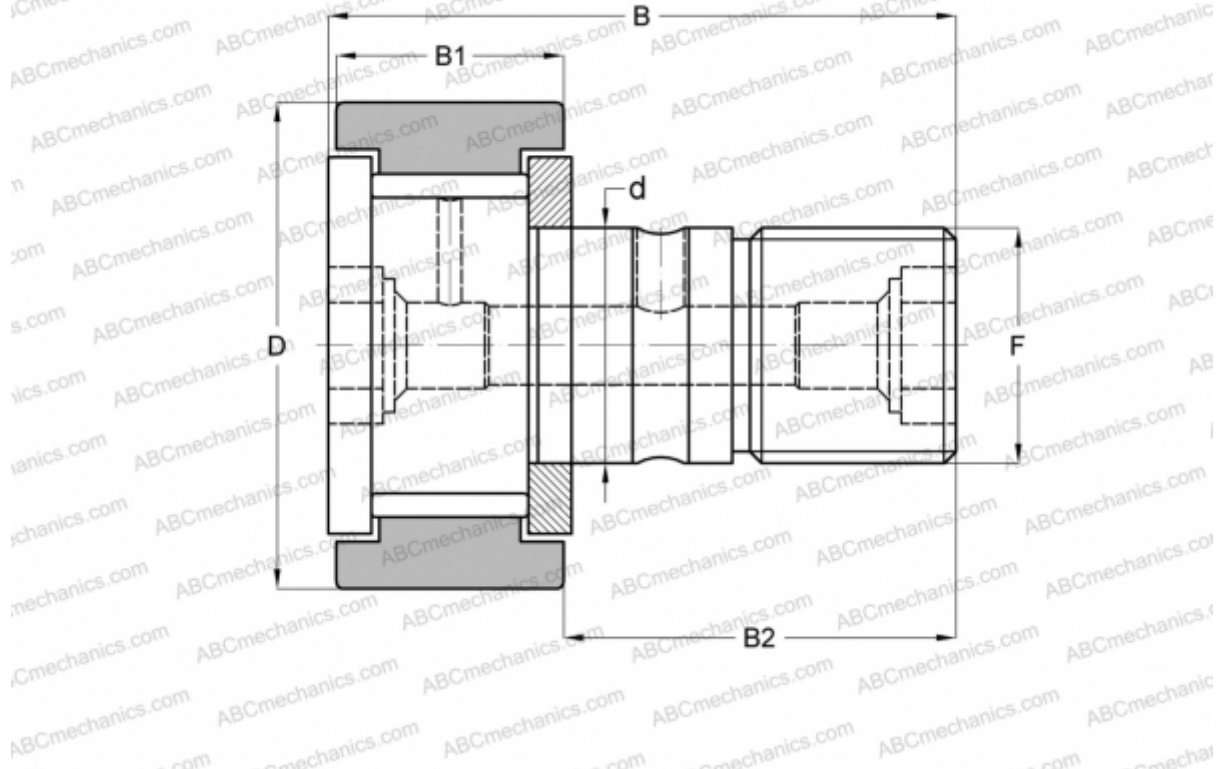

KRV 22 X ABC

Опорные ролики с цапфой

ТИП: Роликоподшипники, Опорные ролики с цапфой, С осевым центрированием, без сепаратора, двусторонние щелевые уплотнения, цилиндрическое наружное кольцо

Технические характеристики

РАЗМЕРЫ, ММ

d	10,000
D	22,000
B	36,000
B1	12,000
B2	23,000
F	M10x1

МАССА, КГ 0,050

ПРОИЗВОДИТЕЛЬ [ABC](#)

АНАЛОГИ

INA	KRV 22 X
SKF	KRV 22 X
IKO	CF 10 VM
McGill	MCF-22-X