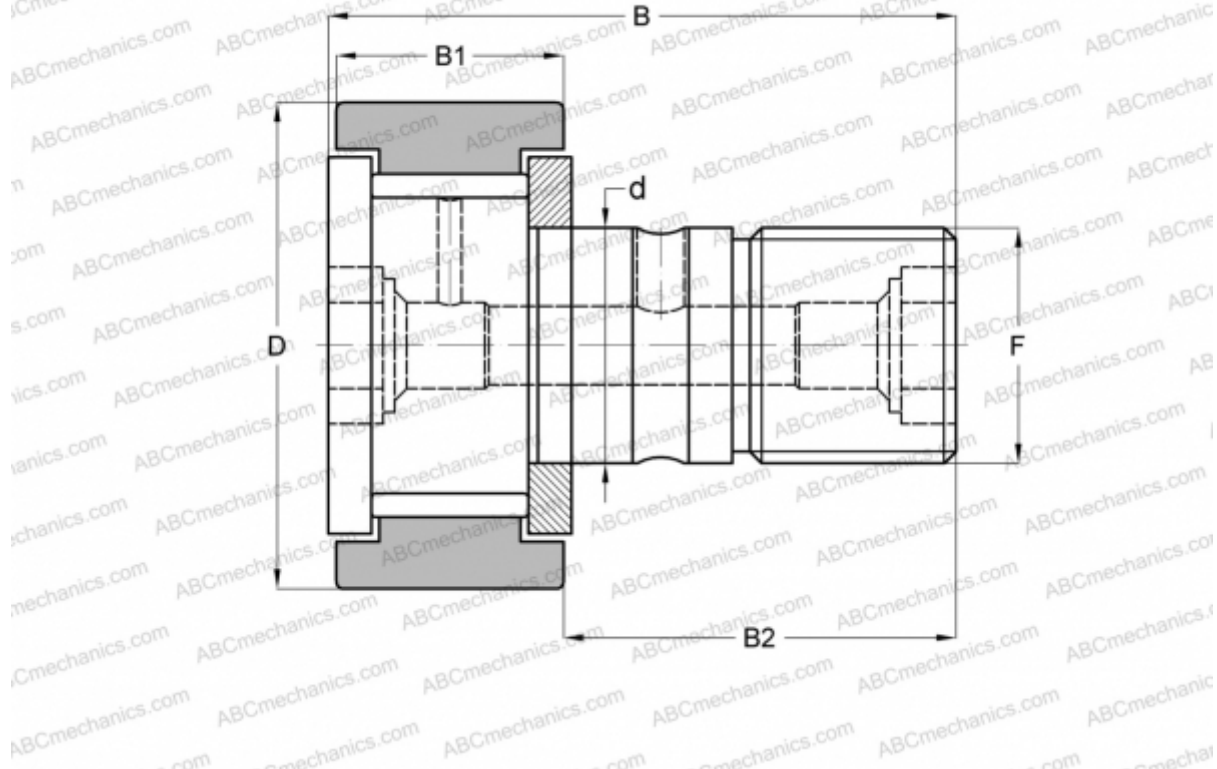

KRV 26 X INA

Опорные ролики с цапфой

ТИП: Роликоподшипники, Опорные ролики с цапфой, С осевым центрированием, без сепаратора, двусторонние щелевые уплотнения, цилиндрическое наружное кольцо

Технические характеристики

РАЗМЕРЫ, ММ

d	10,000
D	26,000
B	36,000
B1	12,000
B2	23,000
F	M10x1

МАССА, КГ 0,059

ПРОИЗВОДИТЕЛЬ [INA](#)

АНАЛОГИ

ABC	KRV 26 X
SKF	KRV 26 X
IKO	CF 10-1 VM
McGill	MCF-26-X