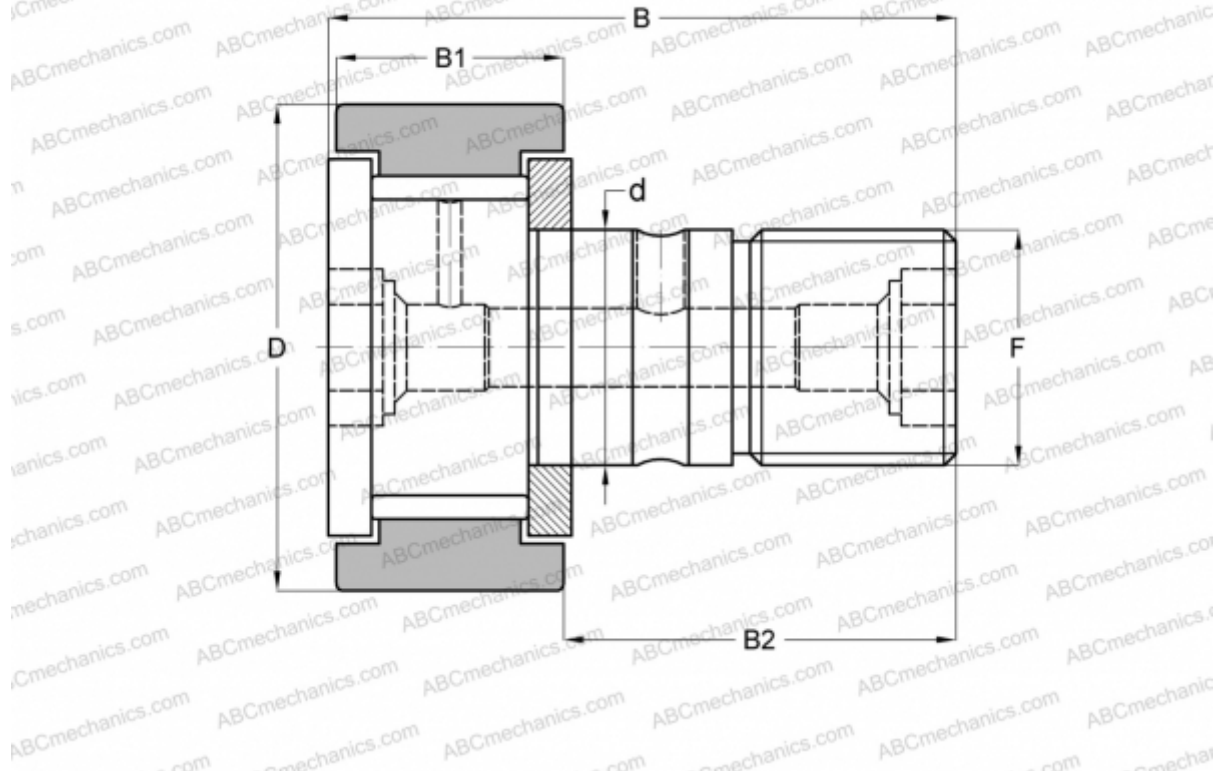

CF 10 V ABC

Опорные ролики с цапфой

ТИП: Роликоподшипники, Опорные ролики с цапфой, С осевым центрированием, без сепаратора, двусторонние щелевые уплотнения, цилиндрическое наружное кольцо

Технические характеристики

РАЗМЕРЫ, ММ

d	10,000
D	22,000
B	36,200
B1	12,000
B2	23,000
F	M10x1.25

МАССА, КГ 0,046

ПРОИЗВОДИТЕЛЬ [ABC](#)

АНАЛОГИ

IKO	CF 10 V
McGill	MCF-22A-X