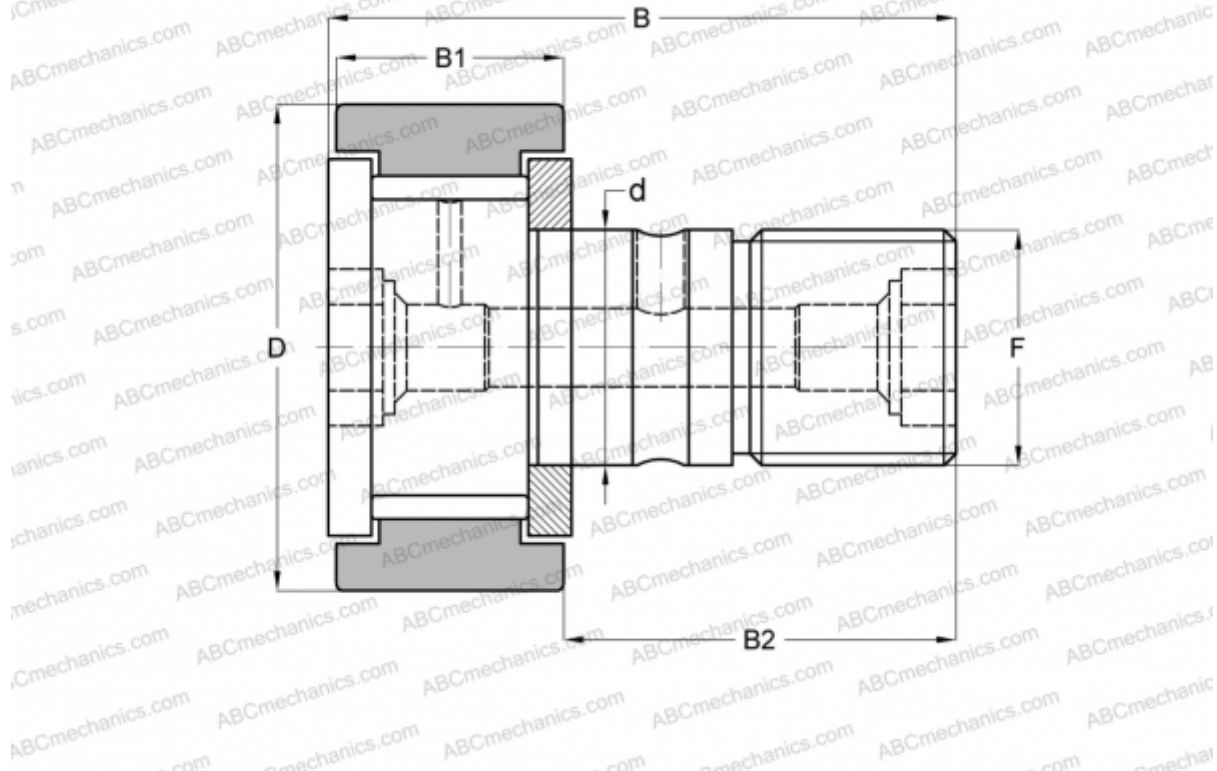

## CF 10-1 V ABC

Опорные ролики с цапфой

ТИП: Роликоподшипники, Опорные ролики с цапфой, С осевым центрированием, без сепаратора, двусторонние щелевые уплотнения, цилиндрическое наружное кольцо

### Технические характеристики

#### РАЗМЕРЫ, ММ

d	10,000
D	26,000
B	36,200
B1	12,000
B2	23,000
F	M10x1.25

**МАССА, КГ** 0,061

**ПРОИЗВОДИТЕЛЬ** [ABC](#)