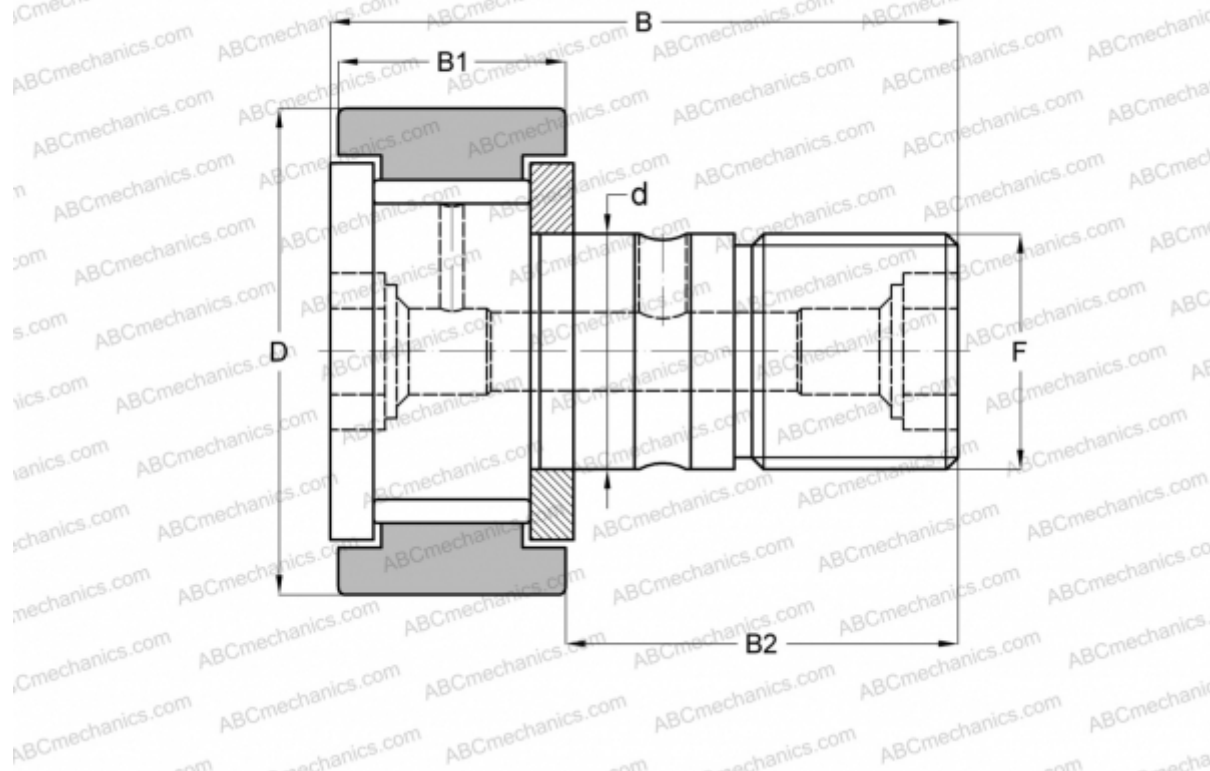

## MCF-26A-X McGill

Опорные ролики с цапфой

ТИП: Роликоподшипники, Опорные ролики с цапфой, С осевым центрированием, без сепаратора, двусторонние щелевые уплотнения, цилиндрическое наружное кольцо

### Технические характеристики

#### РАЗМЕРЫ, ММ

d	10,000
D	26,000
B	36,200
B1	12,000
B2	23,000
F	M10x1.25

**МАССА, КГ** 0,061

**ПРОИЗВОДИТЕЛЬ** [McGill](#)