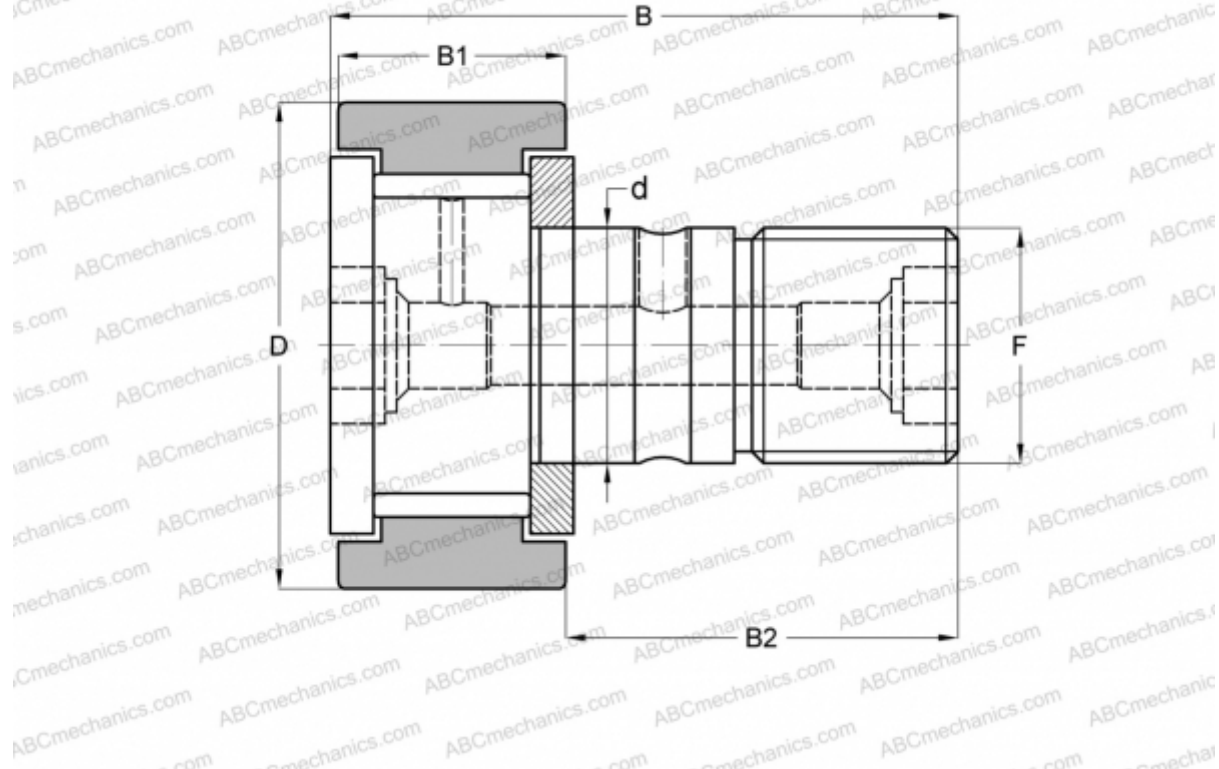

## KRV 30 X ABC

Опорные ролики с цапфой

ТИП: Роликоподшипники, Опорные ролики с цапфой, С осевым центрированием, без сепаратора, двусторонние щелевые уплотнения, цилиндрическое наружное кольцо

### Технические характеристики

#### РАЗМЕРЫ, ММ

d	12,000
D	30,000
B	40,000
B1	14,000
B2	25,000
F	M12x1.5

**МАССА, КГ** 0,091

**ПРОИЗВОДИТЕЛЬ** [ABC](#)