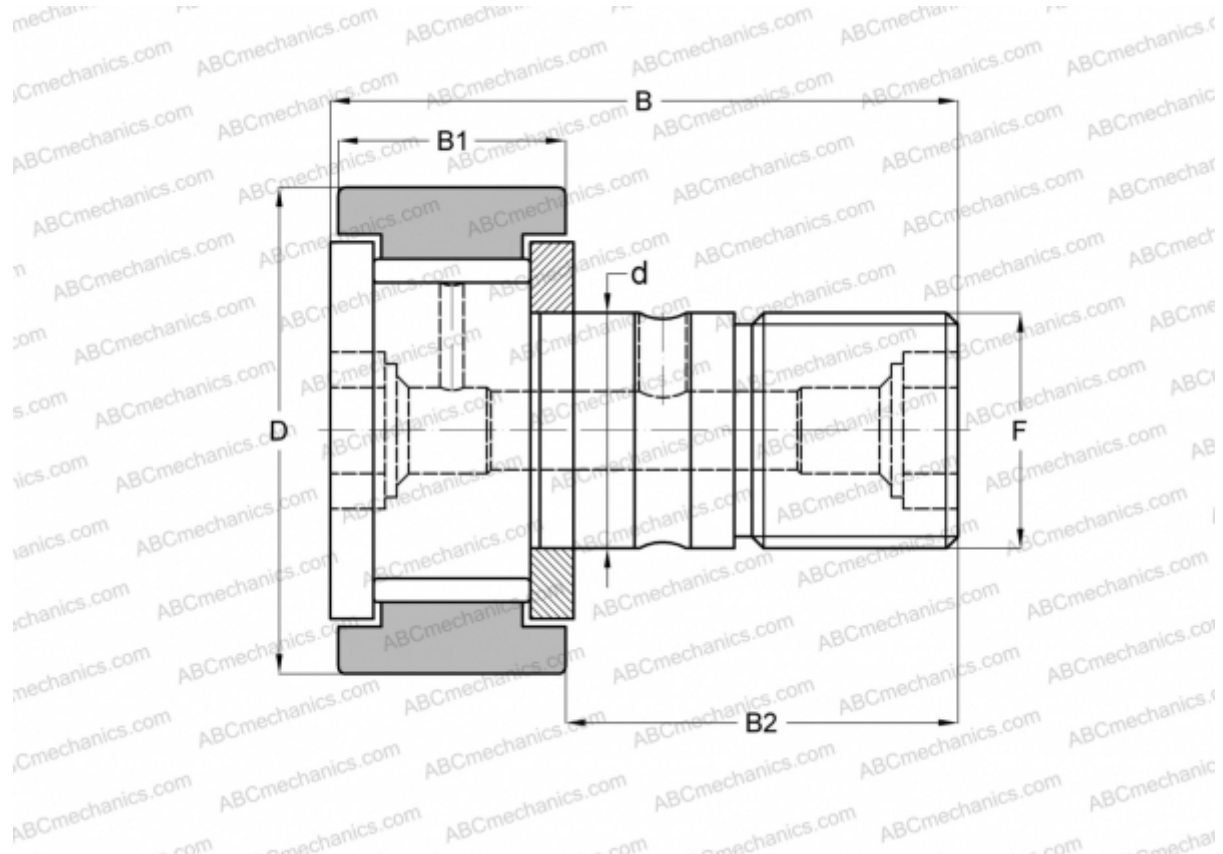

## CF 12 V IKO

Опорные ролики с цапфой

ТИП: Роликоподшипники, Опорные ролики с цапфой, С осевым центрированием, без сепаратора, двусторонние щелевые уплотнения, цилиндрическое наружное кольцо

### Технические характеристики

#### РАЗМЕРЫ, ММ

d	12,000
D	30,000
B	40,200
B1	14,000
B2	25,000
F	M12x1.5

**МАССА, КГ** 0,097

**ПРОИЗВОДИТЕЛЬ** [IKO](#)