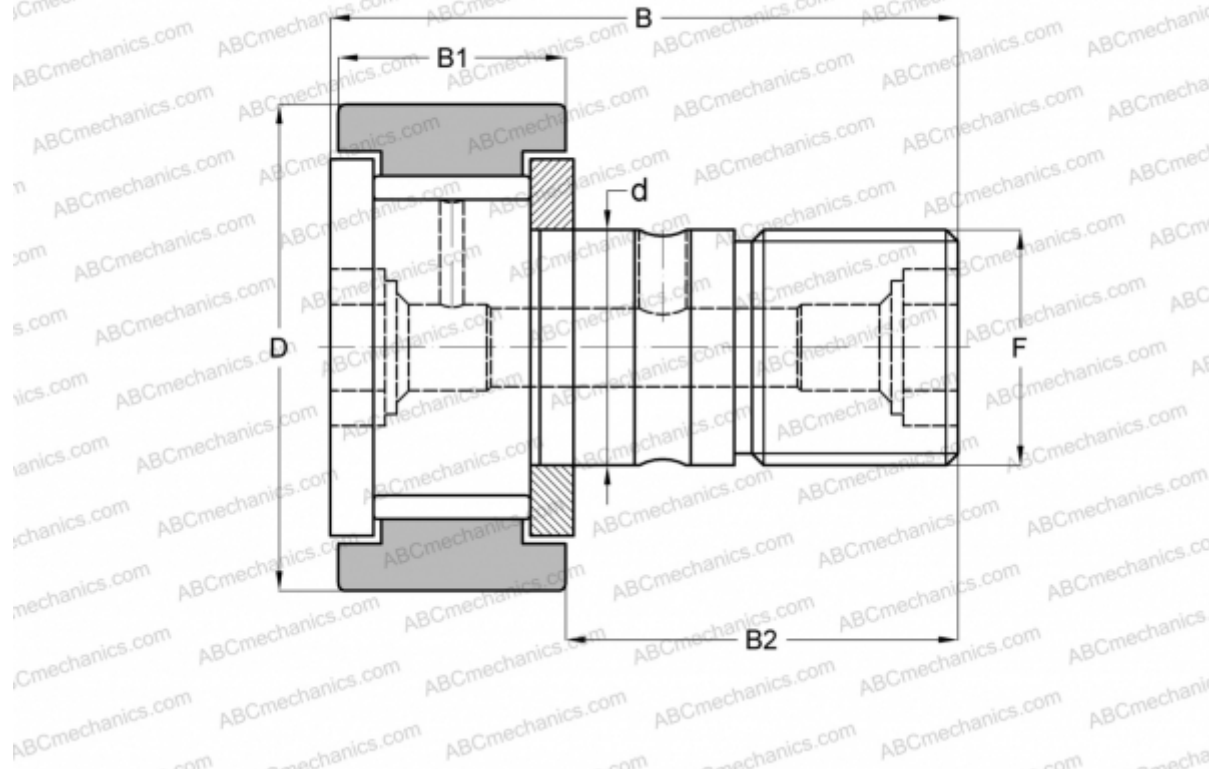

МСF-30-Х McGill

Опорные ролики с цапфой

ТИП: Роликоподшипники, Опорные ролики с цапфой, С осевым центрированием, без сепаратора, двусторонние щелевые уплотнения, цилиндрическое наружное кольцо

Технические характеристики

РАЗМЕРЫ, ММ

d	12,000
D	30,000
B	40,000
B1	14,000
B2	25,000
F	M12x1.5

МАССА, КГ 0,091

ПРОИЗВОДИТЕЛЬ [McGill](#)

АНАЛОГИ

ABC	KRV 30 X
INA	KRV 30 X
SKF	KRV 30 X
IKO	CF 12 V