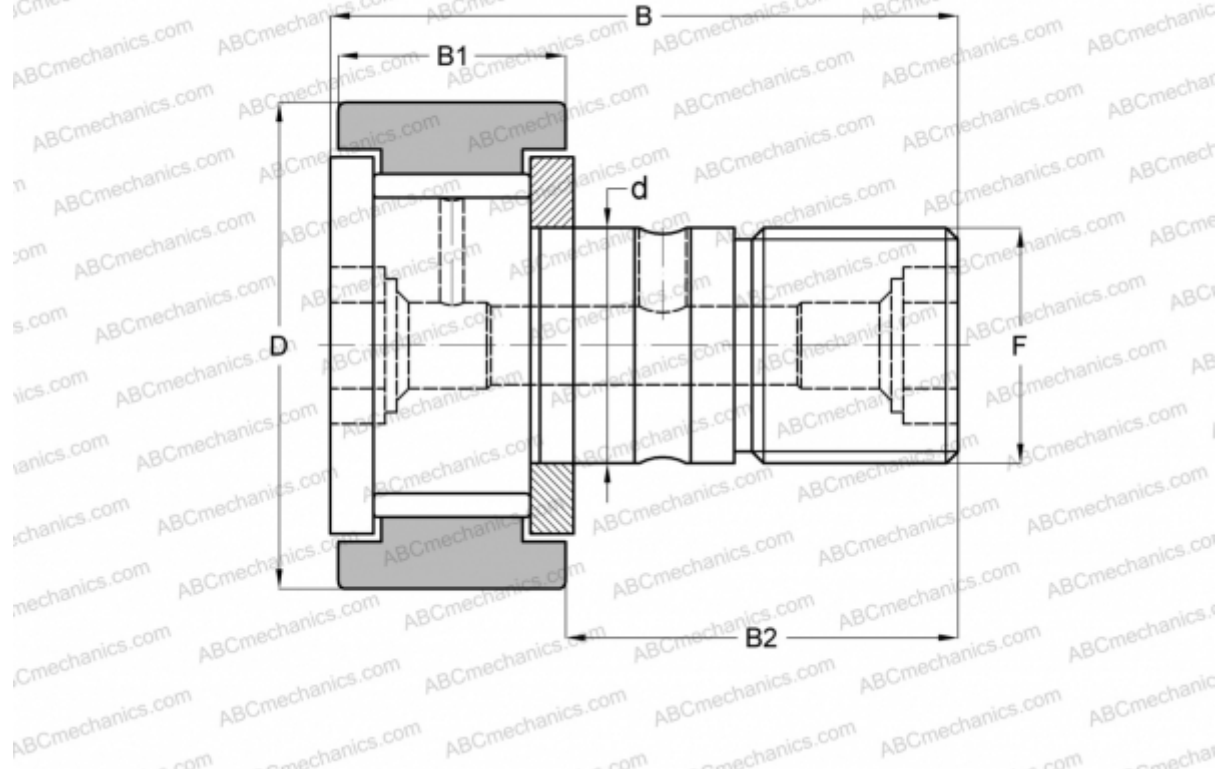

KRV 32 X ABC

Опорные ролики с цапфой

ТИП: Роликоподшипники, Опорные ролики с цапфой, С осевым центрированием, без сепаратора, двусторонние щелевые уплотнения, цилиндрическое наружное кольцо

Технические характеристики

РАЗМЕРЫ, ММ

d	12,000
D	32,000
B	40,000
B1	14,000
B2	25,000
F	M12x1.5

МАССА, КГ 0,100

ПРОИЗВОДИТЕЛЬ [ABC](#)

АНАЛОГИ

INA	KRV 32 X
SKF	KRV 32 X
IKO	CF 12-1 V
McGill	MCF-32-X