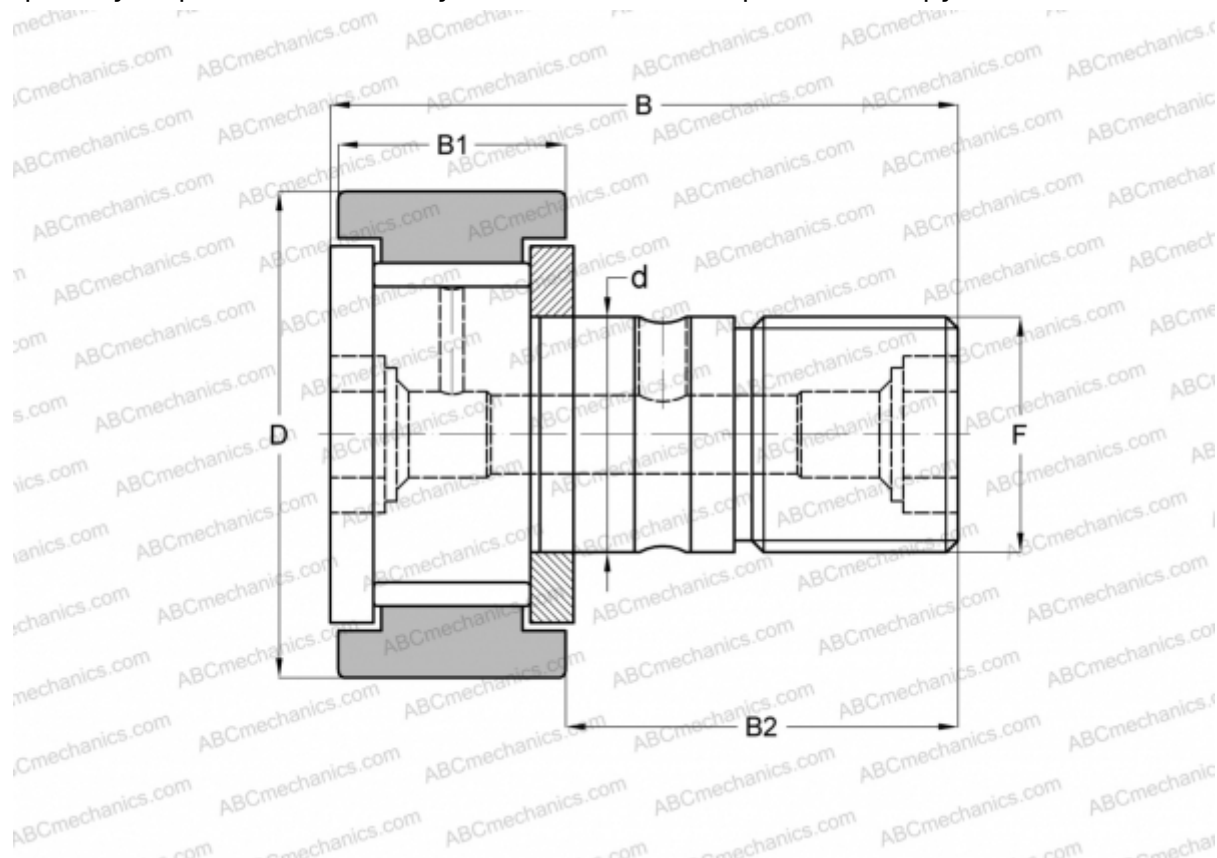

KRV 32 X SKF

Опорные ролики с цапфой

ТИП: Роликоподшипники, Опорные ролики с цапфой, С осевым центрированием, без сепаратора, двусторонние щелевые уплотнения, цилиндрическое наружное кольцо

Технические характеристики

РАЗМЕРЫ, ММ

d	12,000
D	32,000
B	40,000
B1	14,000
B2	25,000
F	M 12x1.5

МАССА, КГ 0,101

ПРОИЗВОДИТЕЛЬ [SKF](#)

АНАЛОГИ

ABC	KRV 32 X
INA	KRV 32 X
IKO	CF 12-1 V
McGill	MCF-32-X

РАСЧЕТНЫЕ ДАННЫЕ

Номинальная динамическая грузоподъёмность, C	9,350 кН
Номинальная статическая грузоподъёмность, Co	15,300 кН
Предел усталостной прочности, Pu	1,760 кН