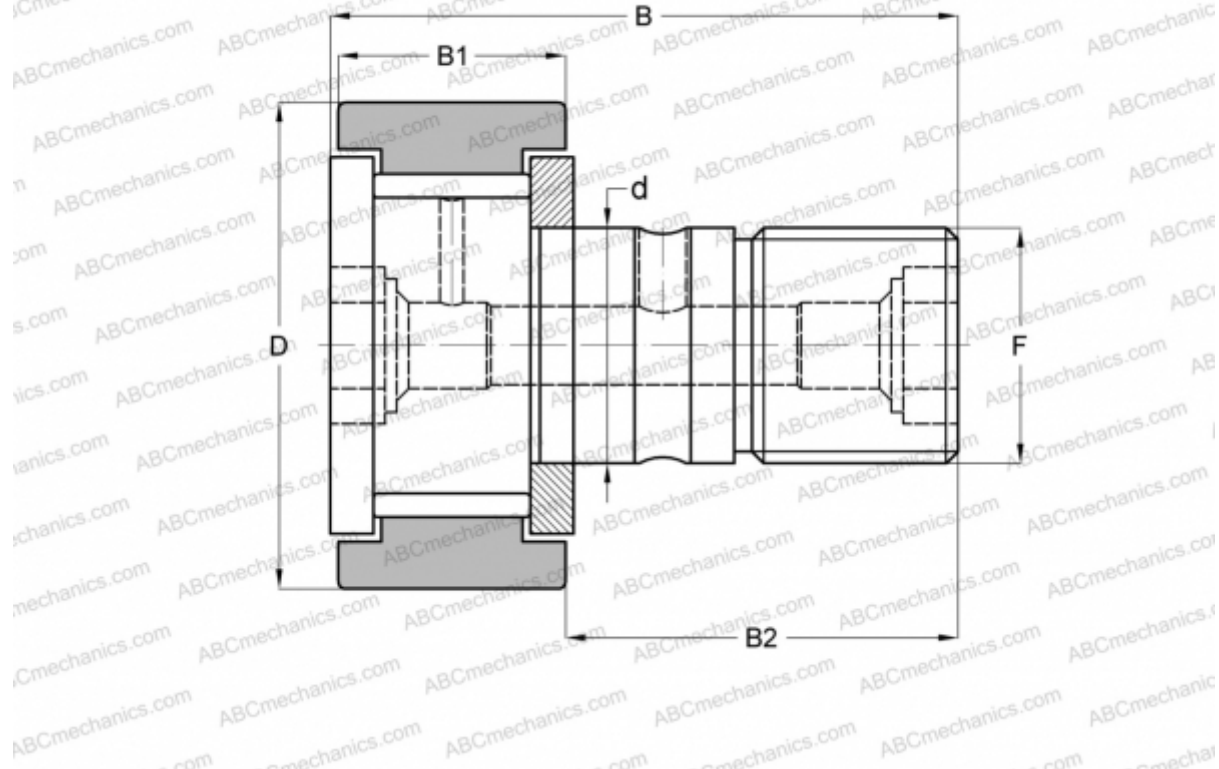

## MCF-32-X McGill

Опорные ролики с цапфой

ТИП: Роликоподшипники, Опорные ролики с цапфой, С осевым центрированием, без сепаратора, двусторонние щелевые уплотнения, цилиндрическое наружное кольцо

### Технические характеристики

#### РАЗМЕРЫ, ММ

d	12,000
D	32,000
B	40,000
B1	14,000
B2	25,000
F	M12x1.5

**МАССА, КГ** 0,100

**ПРОИЗВОДИТЕЛЬ** [McGill](#)