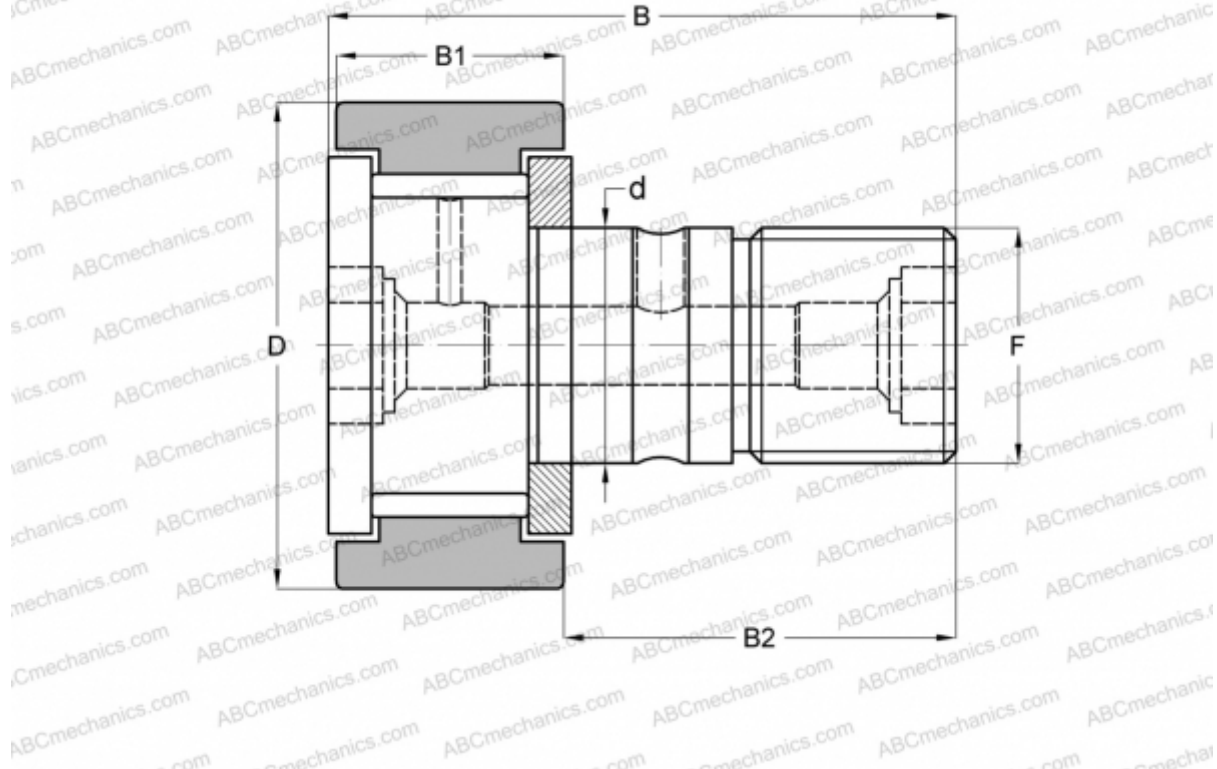

## KRV 35 X ABC

Опорные ролики с цапфой

ТИП: Роликоподшипники, Опорные ролики с цапфой, С осевым центрированием, без сепаратора, двусторонние щелевые уплотнения, цилиндрическое наружное кольцо

### Технические характеристики

#### РАЗМЕРЫ, ММ

d	16,000
D	35,000
B	52,000
B1	18,000
B2	32,500
F	M16x1.5

**МАССА, КГ** 0,177

**ПРОИЗВОДИТЕЛЬ** [ABC](#)