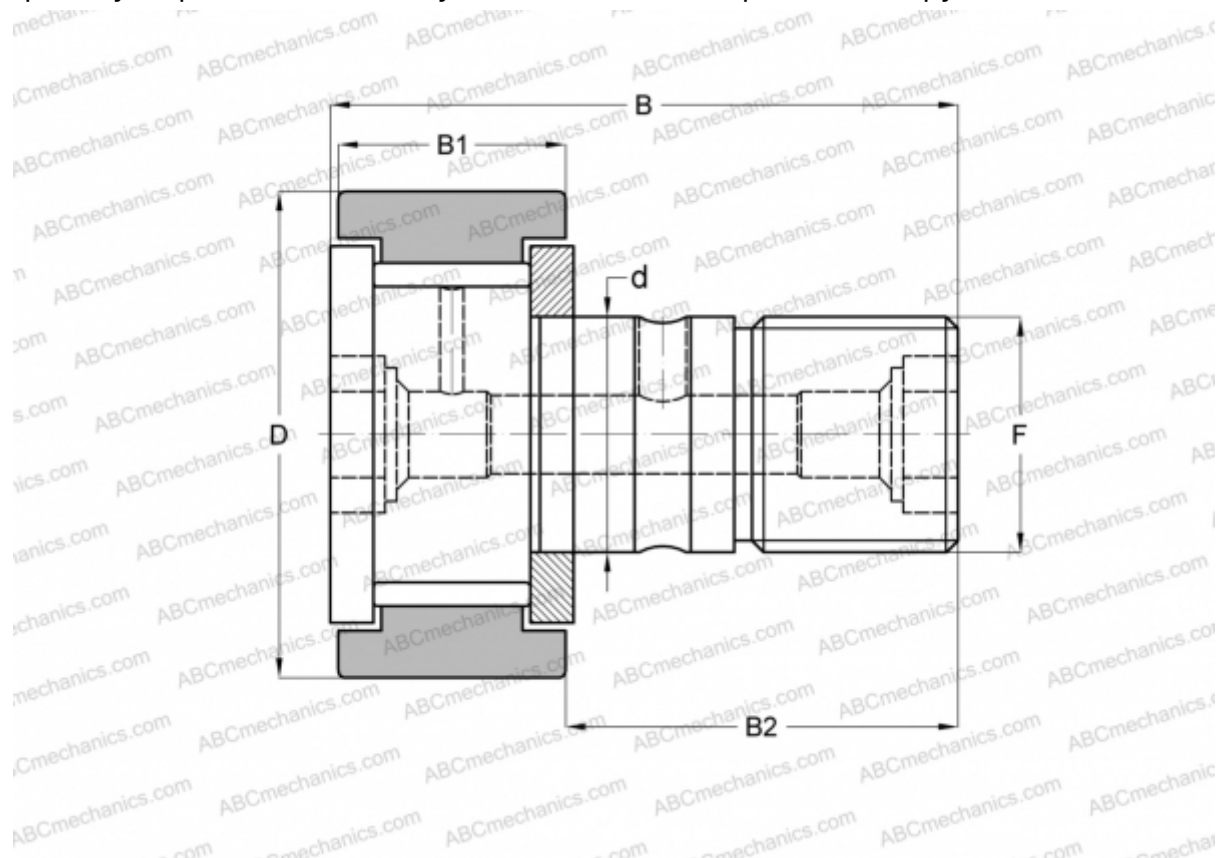

CF 16 V IKO

Опорные ролики с цапфой

ТИП: Роликоподшипники, Опорные ролики с цапфой, С осевым центрированием, без сепаратора, двусторонние щелевые уплотнения, цилиндрическое наружное кольцо

Технические характеристики

РАЗМЕРЫ, ММ

d	16,000
D	35,000
B	52,100
B1	18,000
B2	32,500
F	M16x1.5

МАССА, КГ 0,173

ПРОИЗВОДИТЕЛЬ [IKO](#)

АНАЛОГИ

ABC	KRV 35 X
INA	KRV 35 X
SKF	KRV 35 X
McGill	MCF-35-X

РАСЧЕТНЫЕ ДАННЫЕ

Номинальная динамическая грузоподъёмность, C	20,700 кН
Номинальная статическая грузоподъёмность, Co	37,600 кН