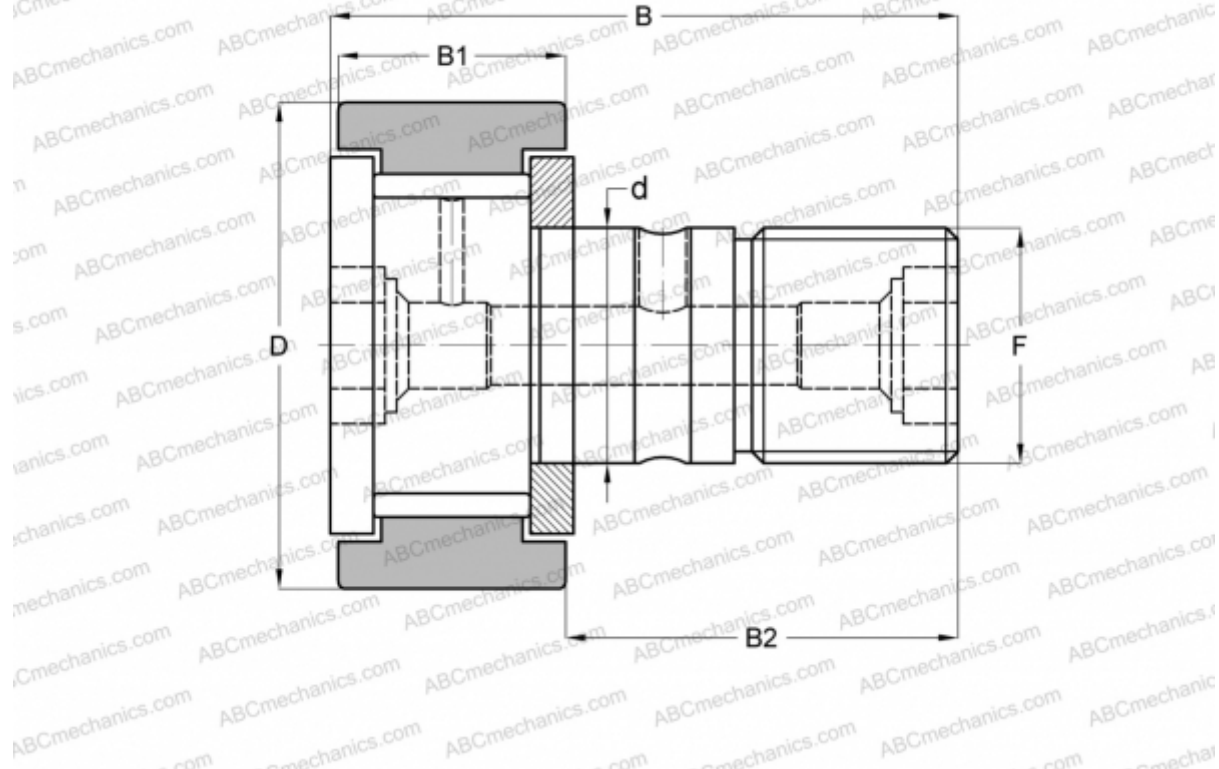

KRV 40 X ABC

Опорные ролики с цапфой

ТИП: Роликоподшипники, Опорные ролики с цапфой, С осевым центрированием, без сепаратора, двусторонние щелевые уплотнения, цилиндрическое наружное кольцо

Технические характеристики

РАЗМЕРЫ, ММ

d	18,000
D	40,000
B	58,000
B1	20,000
B2	36,500
F	M18x1.5

МАССА, КГ 0,255

ПРОИЗВОДИТЕЛЬ [ABC](#)

АНАЛОГИ

INA	KRV 40 X
SKF	KRV 40 X
IKO	CF 18 V
McGill	MCF-40-X