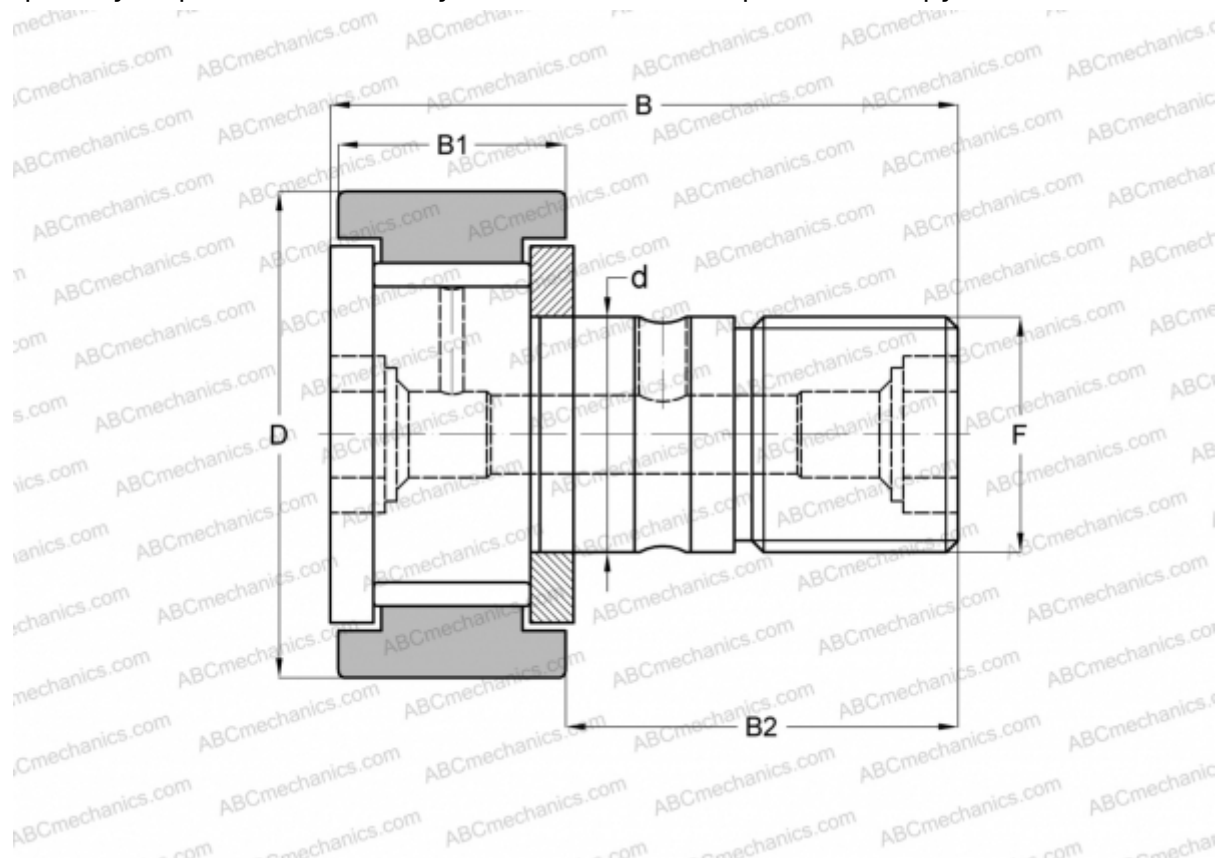

CF 18 V IKO

Опорные ролики с цапфой

ТИП: Роликоподшипники, Опорные ролики с цапфой, С осевым центрированием, без сепаратора, двусторонние щелевые уплотнения, цилиндрическое наружное кольцо

Технические характеристики

РАЗМЕРЫ, ММ

d	18,000
D	40,000
B	58,100
B1	20,000
B2	36,500
F	M18x1.5

МАССА, КГ 0,255

ПРОИЗВОДИТЕЛЬ [IKO](#)

АНАЛОГИ

ABC	KRV 40 X
INA	KRV 40 X
SKF	KRV 40 X
McGill	MCF-40-X

РАСЧЕТНЫЕ ДАННЫЕ

Номинальная динамическая грузоподъёмность, C	25,300 кН
Номинальная статическая грузоподъёмность, Co	51,300 кН