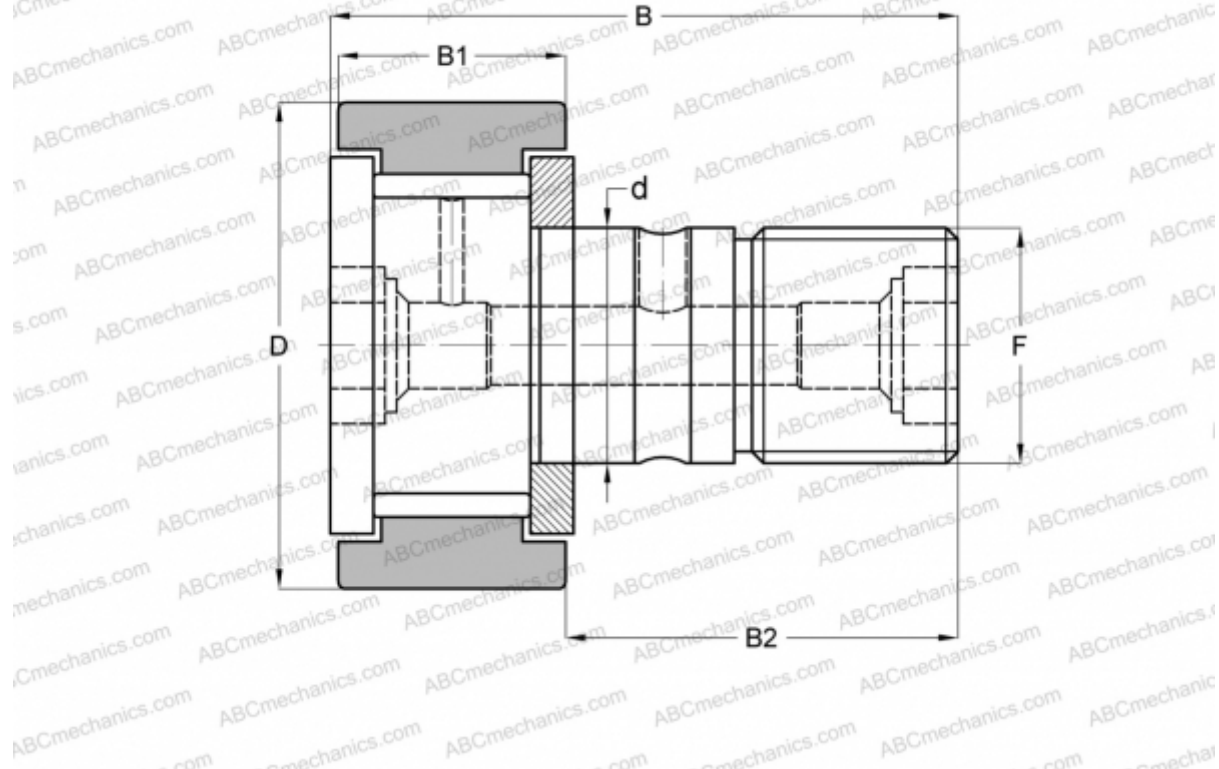

МСF-40-Х McGill

Опорные ролики с цапфой

ТИП: Роликоподшипники, Опорные ролики с цапфой, С осевым центрированием, без сепаратора, двусторонние щелевые уплотнения, цилиндрическое наружное кольцо

Технические характеристики

РАЗМЕРЫ, ММ

d	18,000
D	40,000
B	58,000
B1	20,000
B2	36,500
F	M18x1.5

МАССА, КГ 0,255

ПРОИЗВОДИТЕЛЬ [McGill](#)

АНАЛОГИ

ABC	KRV 40 X
INA	KRV 40 X
SKF	KRV 40 X
IKO	CF 18 V