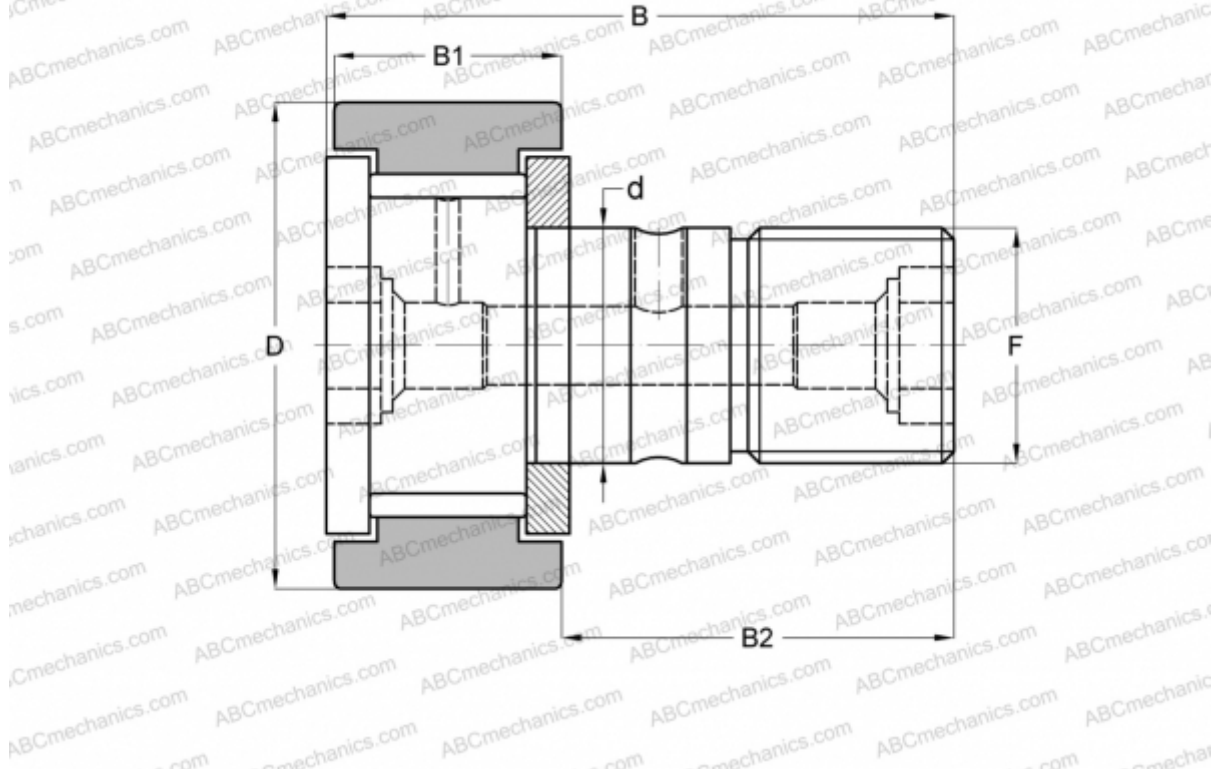

KRV 47 X ABC

Опорные ролики с цапфой

ТИП: Роликоподшипники, Опорные ролики с цапфой, С осевым центрированием, без сепаратора, двусторонние щелевые уплотнения, цилиндрическое наружное кольцо

Технические характеристики

РАЗМЕРЫ, ММ

d	20,000
D	47,000
B	66,000
B1	24,000
B2	40,500
F	M20x1.5

МАССА, КГ 0,400

ПРОИЗВОДИТЕЛЬ [ABC](#)

АНАЛОГИ

INA	KRV 47 X
SKF	KRV 47 X
IKO	CF 20-1 V
McGill	MCF-47-X