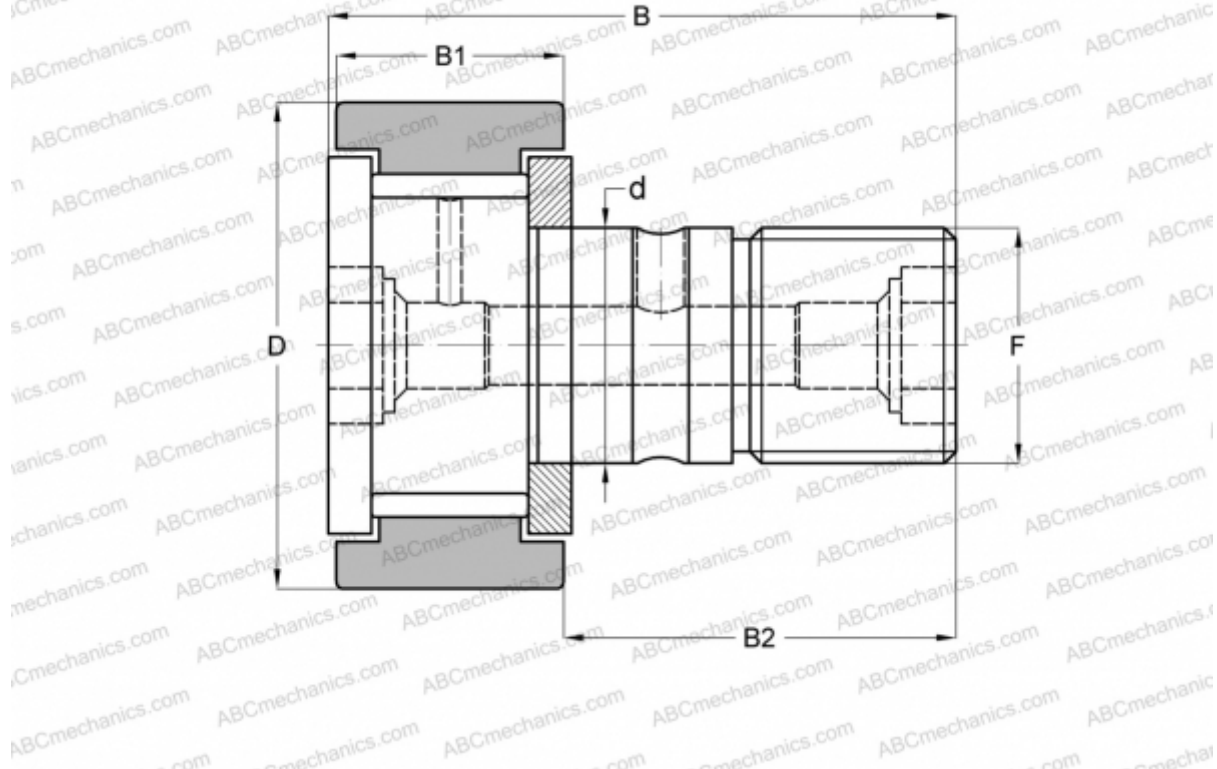

KRV 47 X INA

Опорные ролики с цапфой

ТИП: Роликоподшипники, Опорные ролики с цапфой, С осевым центрированием, без сепаратора, двусторонние щелевые уплотнения, цилиндрическое наружное кольцо

Технические характеристики

РАЗМЕРЫ, ММ

d	20,000
D	47,000
B	66,000
B1	24,000
B2	40,500
F	M20x1.5

МАССА, КГ 0,400

ПРОИЗВОДИТЕЛЬ [INA](#)

АНАЛОГИ

ABC	KRV 47 X
SKF	KRV 47 X
IKO	CF 20-1 V
McGill	MCF-47-X