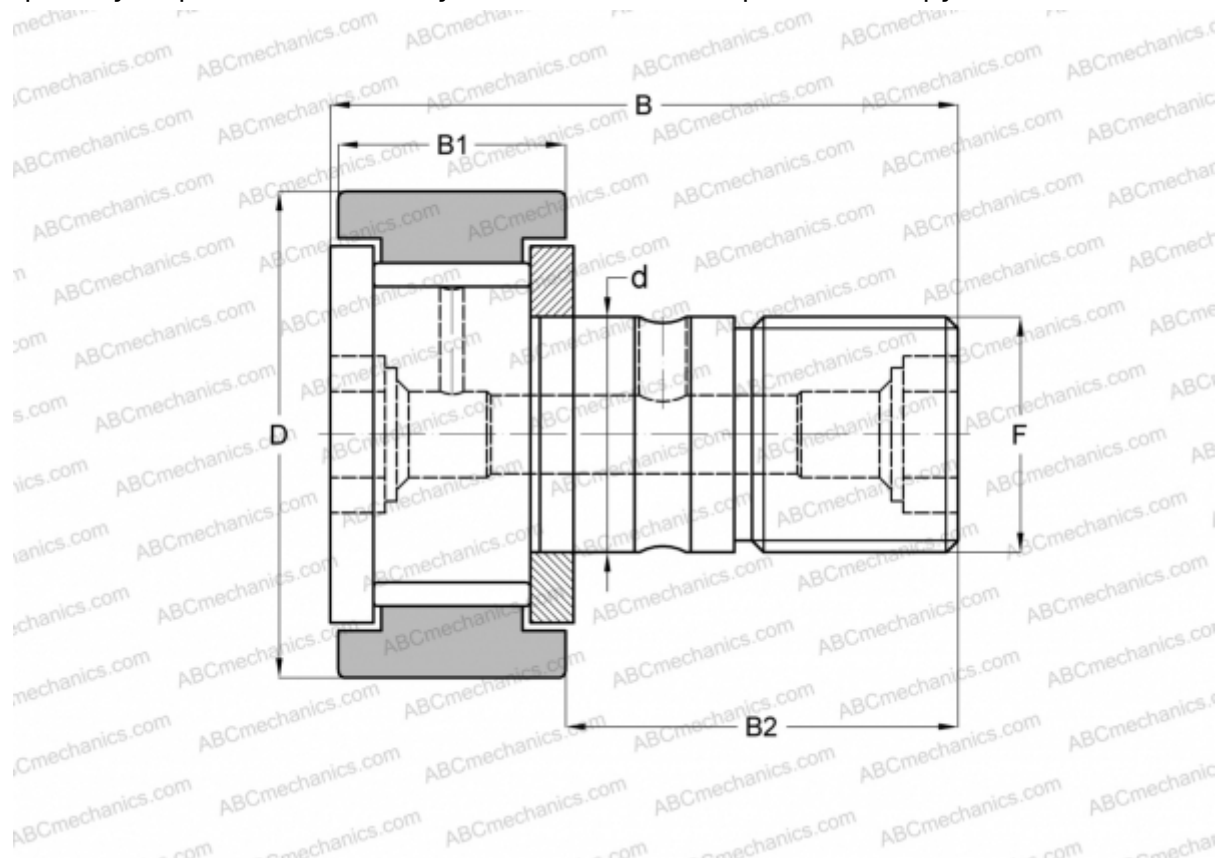

CF 20-1 V IKO

Опорные ролики с цапфой

ТИП: Роликоподшипники, Опорные ролики с цапфой, С осевым центрированием, без сепаратора, двусторонние щелевые уплотнения, цилиндрическое наружное кольцо

Технические характеристики

РАЗМЕРЫ, ММ

d	20,000
D	47,000
B	66,100
B1	24,000
B2	40,500
F	M20x1.5

МАССА, КГ 0,390

ПРОИЗВОДИТЕЛЬ [IKO](#)

АНАЛОГИ

ABC	KRV 47 X
INA	KRV 47 X
SKF	KRV 47 X
McGill	MCF-47-X

РАСЧЕТНЫЕ ДАННЫЕ

Номинальная динамическая грузоподъёмность, C	33,200 кН
Номинальная статическая грузоподъёмность, Co	64,500 кН