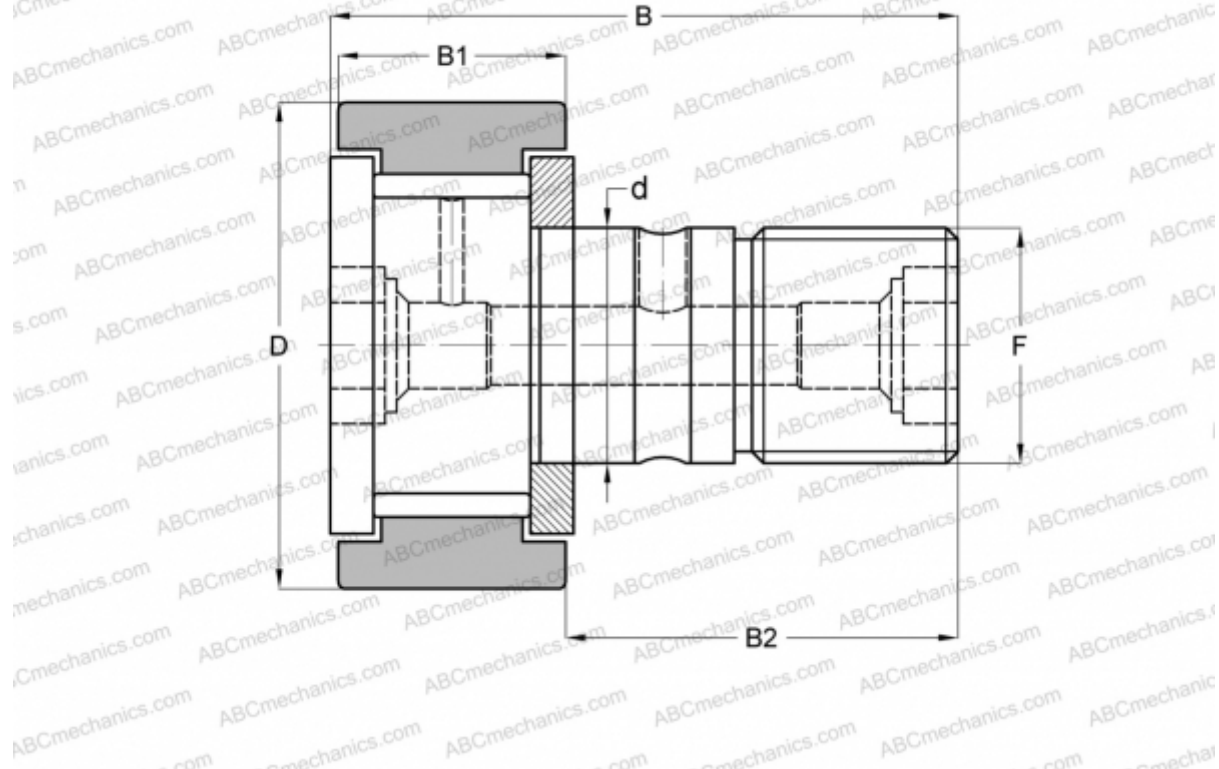

MCF-47-X McGill

Опорные ролики с цапфой

ТИП: Роликоподшипники, Опорные ролики с цапфой, С осевым центрированием, без сепаратора, двусторонние щелевые уплотнения, цилиндрическое наружное кольцо

Технические характеристики

РАЗМЕРЫ, ММ

d	20,000
D	47,000
B	66,000
B1	24,000
B2	40,500
F	M20x1.5

МАССА, КГ 0,400

ПРОИЗВОДИТЕЛЬ [McGill](#)

АНАЛОГИ

ABC	KRV 47 X
INA	KRV 47 X
SKF	KRV 47 X
IKO	CF 20-1 V