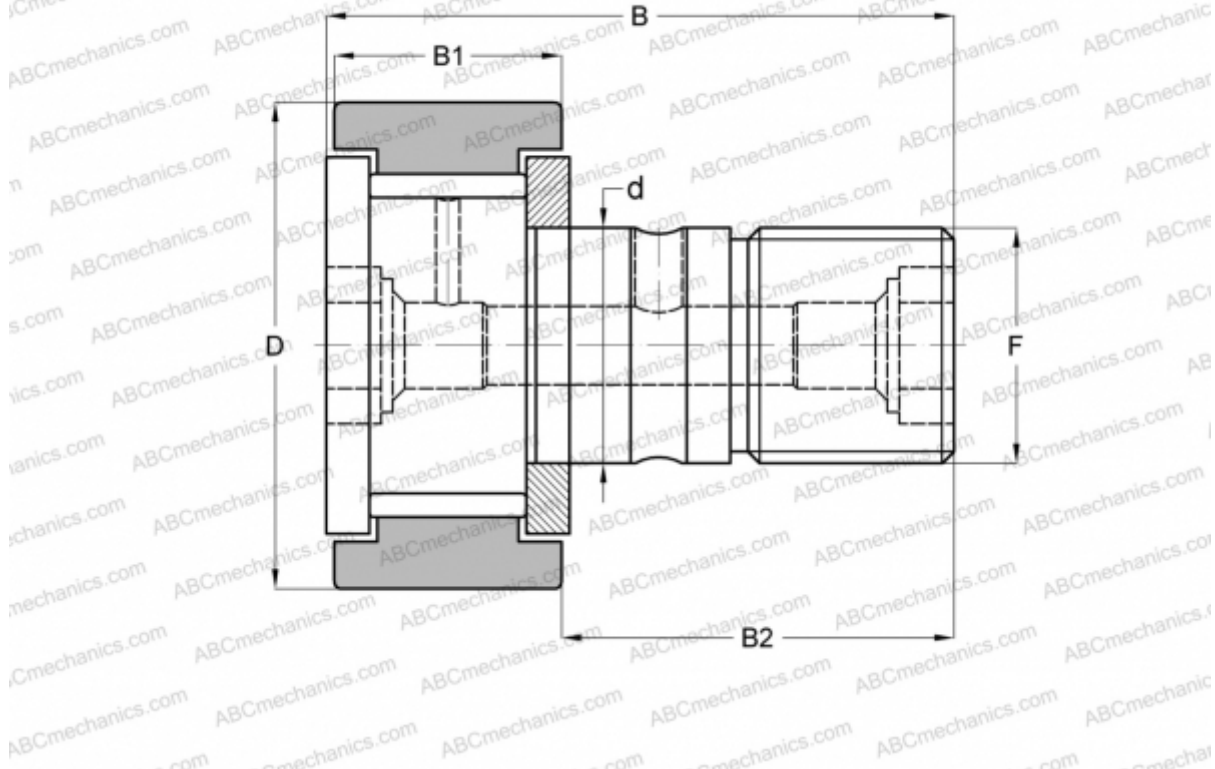

## KRV 52 X ABC

Опорные ролики с цапфой

ТИП: Роликоподшипники, Опорные ролики с цапфой, С осевым центрированием, без сепаратора, двусторонние щелевые уплотнения, цилиндрическое наружное кольцо

### Технические характеристики

#### РАЗМЕРЫ, ММ

d	20,000
D	52,000
B	66,000
B1	24,000
B2	40,500
F	M20x1.5

**МАССА, КГ** 0,473

**ПРОИЗВОДИТЕЛЬ** [ABC](#)