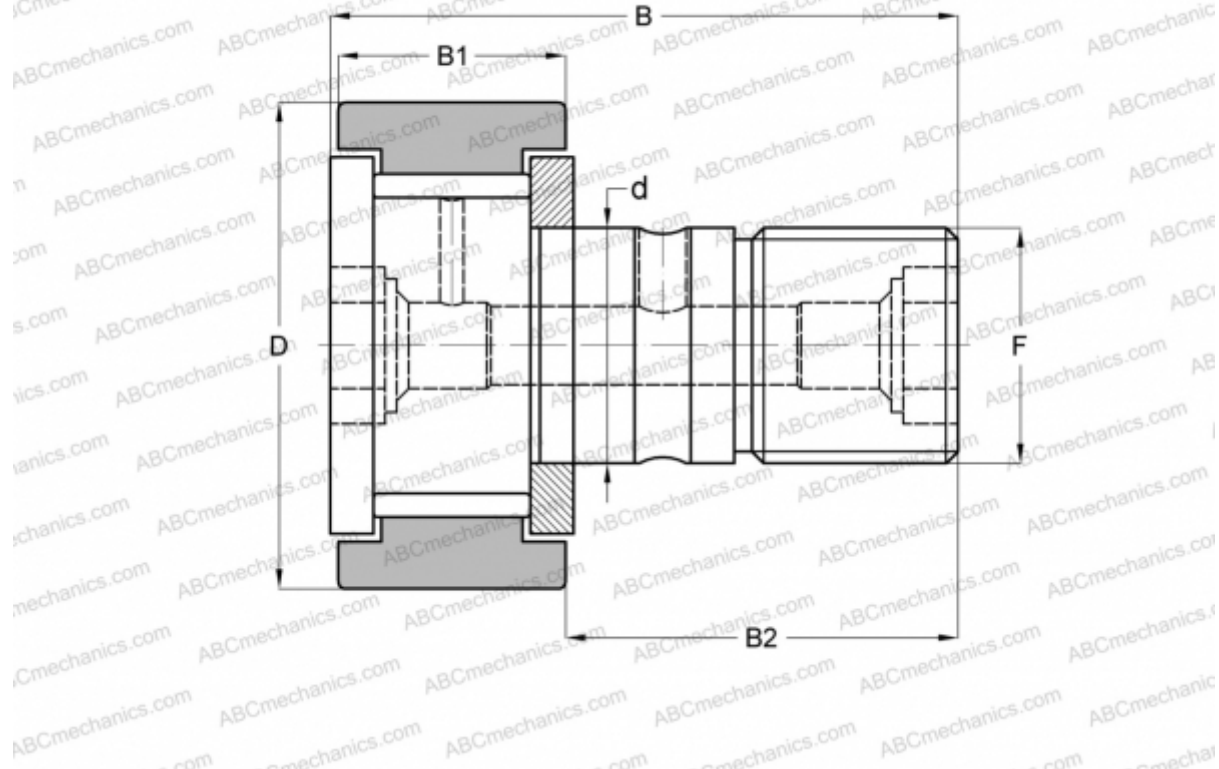

KRV 62 X ABC

Опорные ролики с цапфой

ТИП: Роликоподшипники, Опорные ролики с цапфой, С осевым центрированием, без сепаратора, двусторонние щелевые уплотнения, цилиндрическое наружное кольцо

Технические характеристики

РАЗМЕРЫ, ММ

d	24,000
D	62,000
B	80,000
B1	29,000
B2	49,500
F	M24x1.5

МАССА, КГ 0,798

ПРОИЗВОДИТЕЛЬ [ABC](#)

АНАЛОГИ

INA	KRV 62 X
SKF	KRV 62 X
IKO	CF 24 V
McGill	MCF-62-X