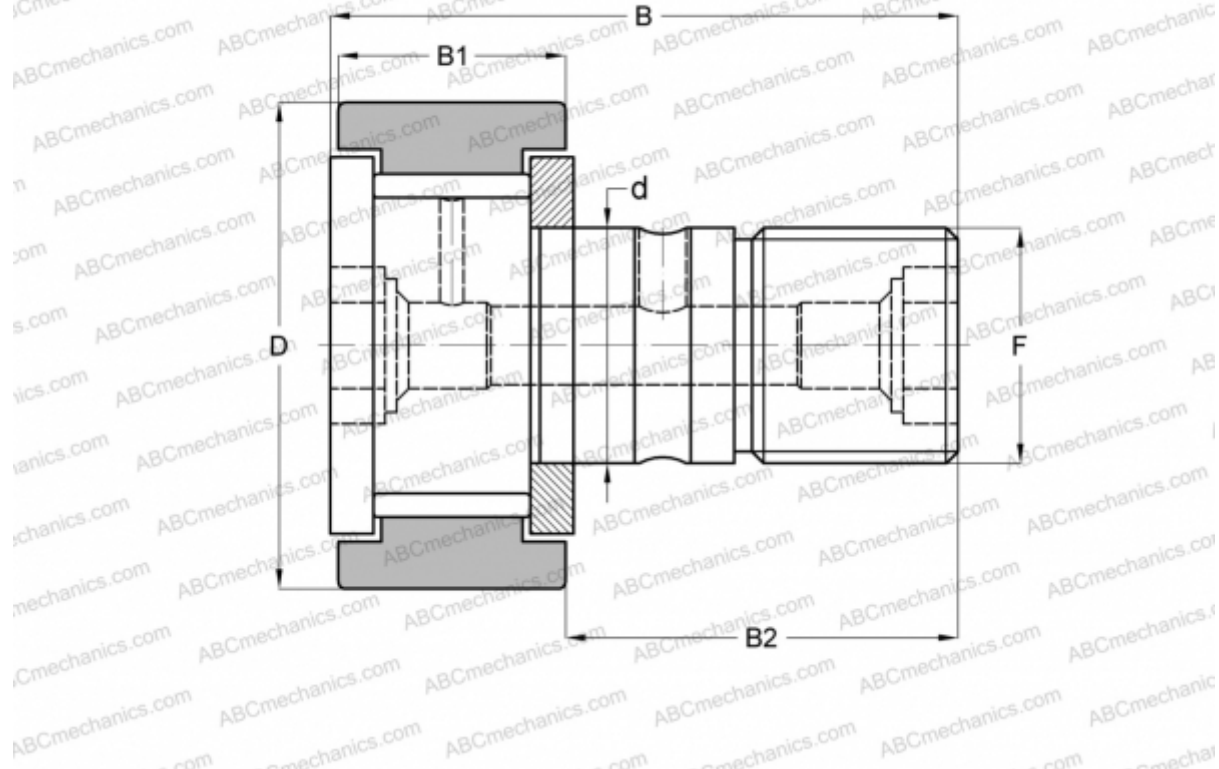

МСF-80-Х McGill

Опорные ролики с цапфой

ТИП: Роликоподшипники, Опорные ролики с цапфой, С осевым центрированием, без сепаратора, двусторонние щелевые уплотнения, цилиндрическое наружное кольцо

Технические характеристики

РАЗМЕРЫ, ММ

d	30,000
D	80,000
B	100,000
B1	35,000
B2	63,000
F	M30x1.5

МАССА, КГ 1,665

ПРОИЗВОДИТЕЛЬ [McGill](#)

АНАЛОГИ

ABC	KRV 80 X
INA	KRV 80 X
SKF	KRV 80 X
IKO	CF 30 V