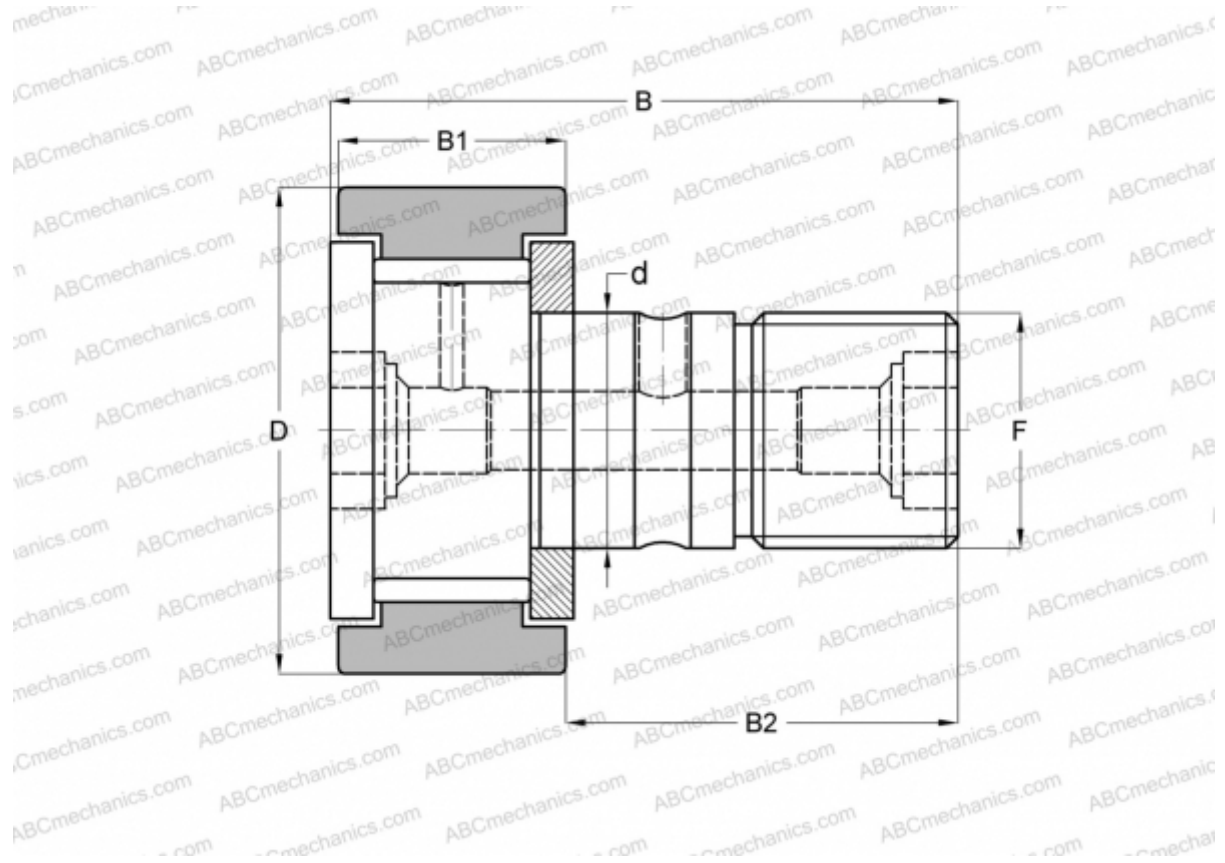

## CFKR 22 V IKO

Опорные ролики с цапфой

ТИП: Роликоподшипники, Опорные ролики с цапфой, С осевым центрированием, без сепаратора, двусторонние щелевые уплотнения, цилиндрическое наружное кольцо, шестигранник с двух сторон

### Технические характеристики

**РАЗМЕРЫ, ММ**

d	10,000
D	22,000
B	36,200
B1	12,000
B2	23,000
F	M10x1.0

**МАССА, КГ** 0,044

**ПРОИЗВОДИТЕЛЬ** [ИКО](#)

**АНАЛОГИ**

ABC [CFKR 22 V](#)

**РАСЧЕТНЫЕ ДАННЫЕ**