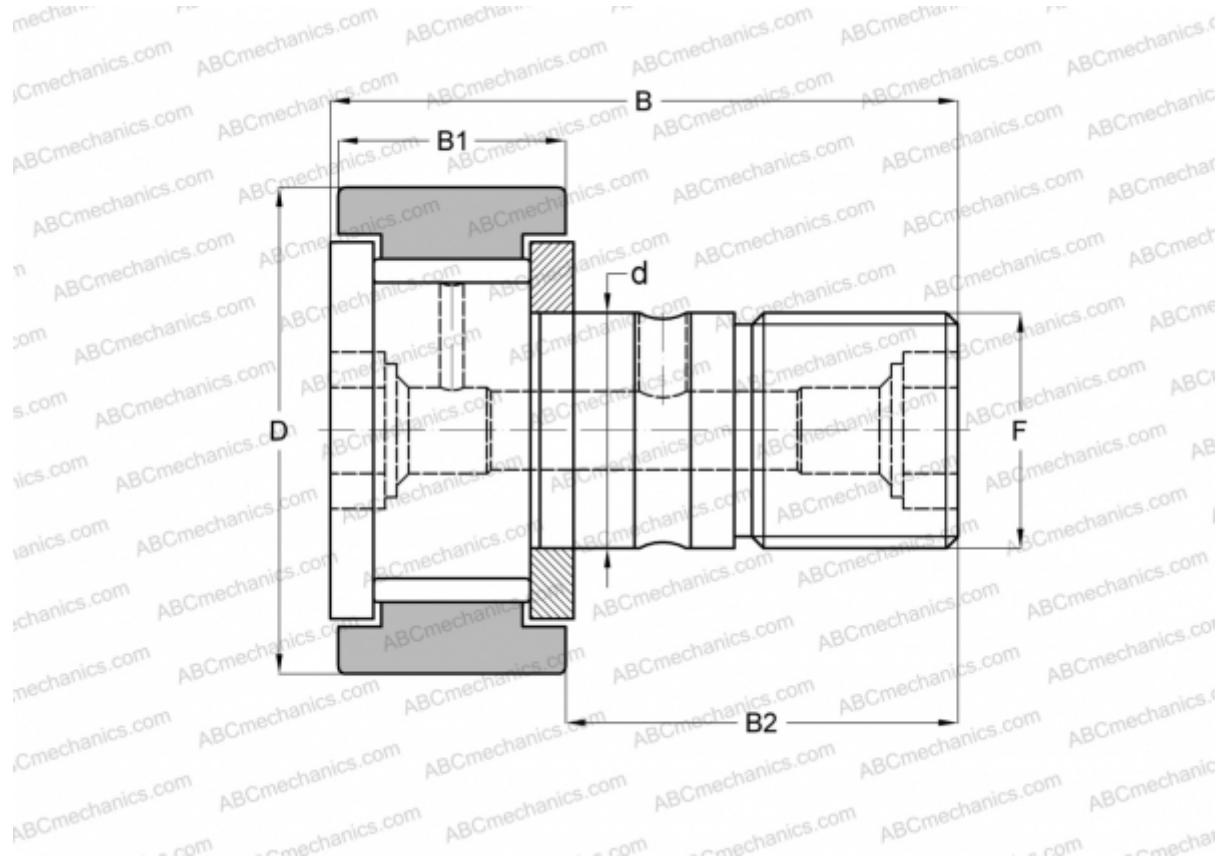

## CF 12 V-AB THK

Опорные ролики с цапфой

ТИП: Роликоподшипники, Опорные ролики с цапфой, С осевым центрированием, без сепаратора, двусторонние щелевые уплотнения, цилиндрическое наружное кольцо, шестигранник с двух сторон

### Технические характеристики

#### РАЗМЕРЫ, ММ

d	12,000
D	30,000
B	40,200
B1	14,000
B2	25,000
F	M12x1.5

**МАССА, КГ** 0,096

**ПРОИЗВОДИТЕЛЬ** [THK](#)