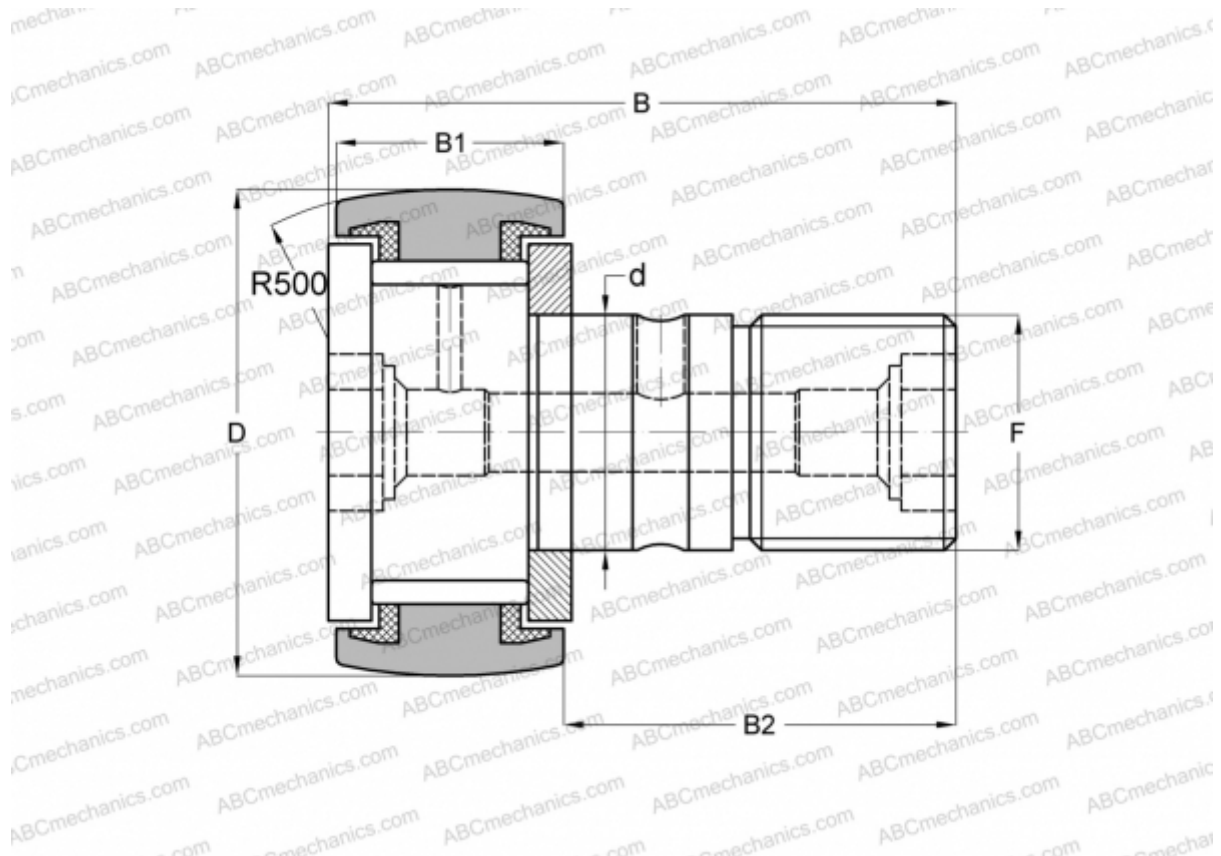

## KRV 16 PP ABC

Опорные ролики с цапфой

ТИП: Роликоподшипники, Опорные ролики с цапфой, С осевым центрированием, без сепаратора, пластмассовые упорные шайбы с двух сторон

### Технические характеристики

#### РАЗМЕРЫ, ММ

d	6,000
D	16,000
B	28,000
B1	11,000
B2	16,000
F	M6x1

**МАССА, КГ** 0,023

**ПРОИЗВОДИТЕЛЬ** [ABC](#)