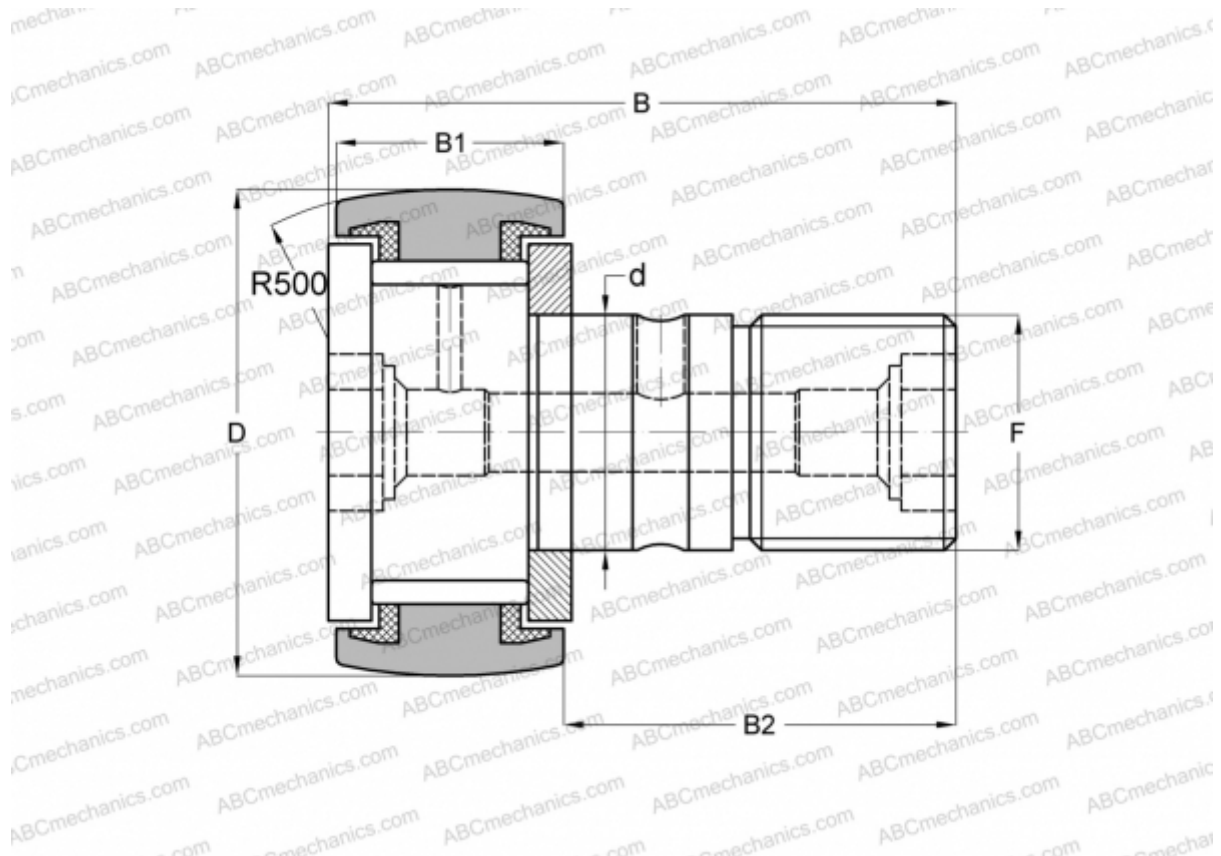

## KRV 16 PP A INA

Опорные ролики с цапфой

ТИП: Роликоподшипники, Опорные ролики с цапфой, С осевым центрированием, без сепаратора, пластмассовые упорные шайбы с двух сторон

### Технические характеристики

#### РАЗМЕРЫ, ММ

d	6,000
D	16,000
B	28,000
B1	11,000
B2	16,000
F	M6x1

**МАССА, КГ** 0,023

**ПРОИЗВОДИТЕЛЬ** [INA](#)