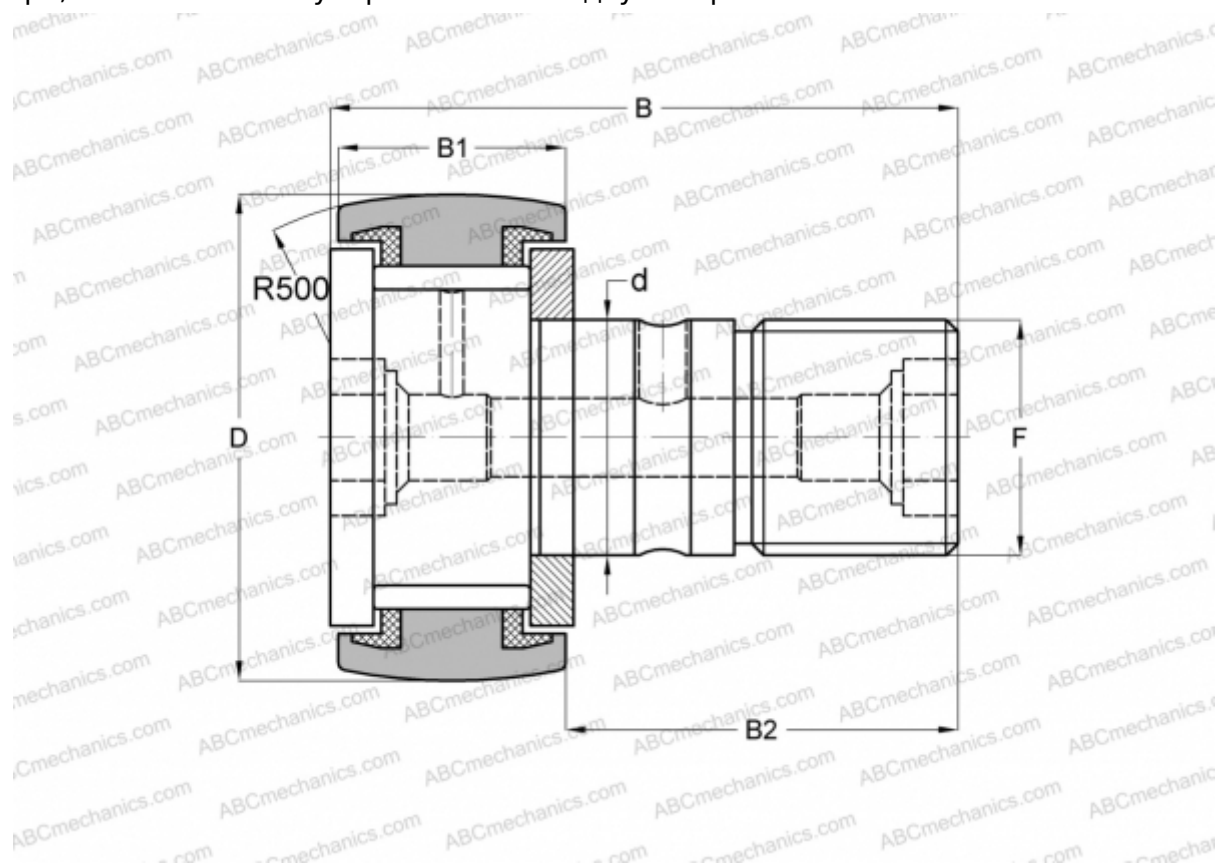

KRV 19 PP A INA

Опорные ролики с цапфой

ТИП: Роликоподшипники, Опорные ролики с цапфой, С осевым центрированием, без сепаратора, пластмассовые упорные шайбы с двух сторон

Технические характеристики

РАЗМЕРЫ, ММ

| | |
|----|---------|
| d | 8,000 |
| D | 19,000 |
| B | 32,000 |
| B1 | 11,000 |
| B2 | 20,000 |
| F | M8x1.25 |

МАССА, КГ 0,032

ПРОИЗВОДИТЕЛЬ [INA](#)

АНАЛОГИ

| | |
|--------|----------------------------|
| ABC | KRV 19 PP |
| SKF | KRV 19 PPA |
| IKO | CF 8 VUUR |
| McGill | MCF-19-S |