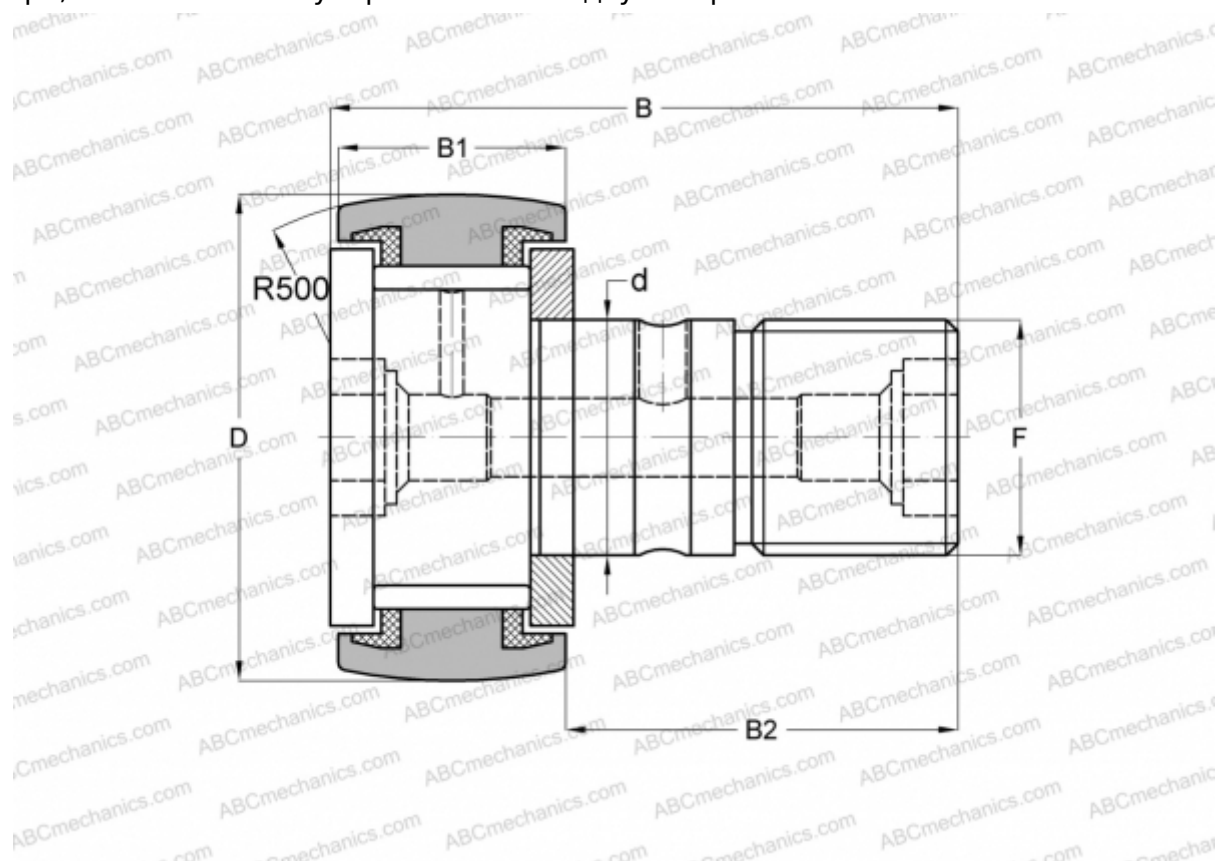

KRV 26 PP A INA

Опорные ролики с цапфой

ТИП: Роликоподшипники, Опорные ролики с цапфой, С осевым центрированием, без сепаратора, пластмассовые упорные шайбы с двух сторон

Технические характеристики

РАЗМЕРЫ, ММ

d	10,000
D	26,000
B	36,000
B1	12,000
B2	23,000
F	M10x1

МАССА, КГ 0,059

ПРОИЗВОДИТЕЛЬ [INA](#)

АНАЛОГИ

ABC	KRV 26 PP
SKF	KRV 26 PPA
IKO	CF 10-1 VUURM
McGill	MCF-26-S