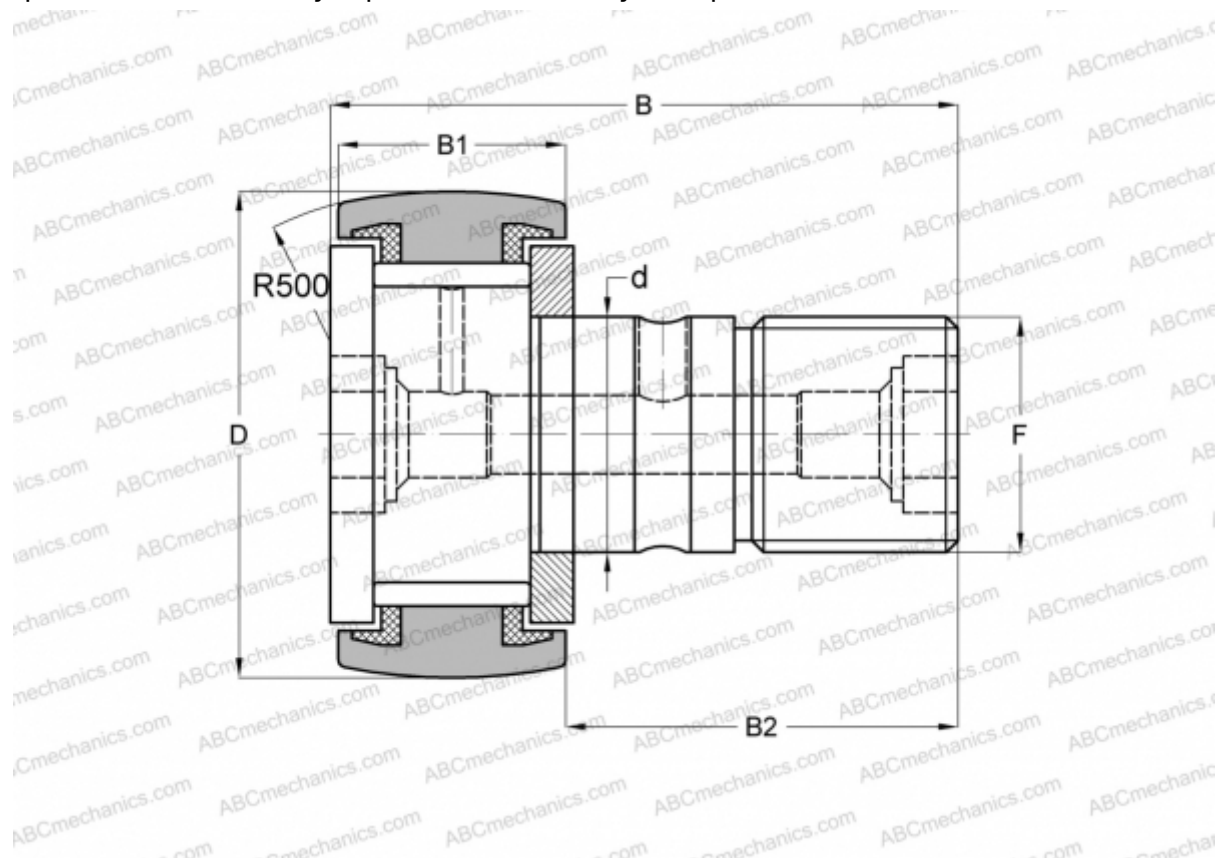

## CF 10-1 VUURM IKO

Опорные ролики с цапфой

ТИП: Роликоподшипники, Опорные ролики с цапфой, С осевым центрированием, без сепаратора, пластмассовые упорные шайбы с двух сторон

### Технические характеристики

#### РАЗМЕРЫ, ММ

d	10,000
D	26,000
B	36,200
B1	12,000
B2	23,000
F	M10x1

**МАССА, КГ** 0,061

**ПРОИЗВОДИТЕЛЬ** [IKO](#)