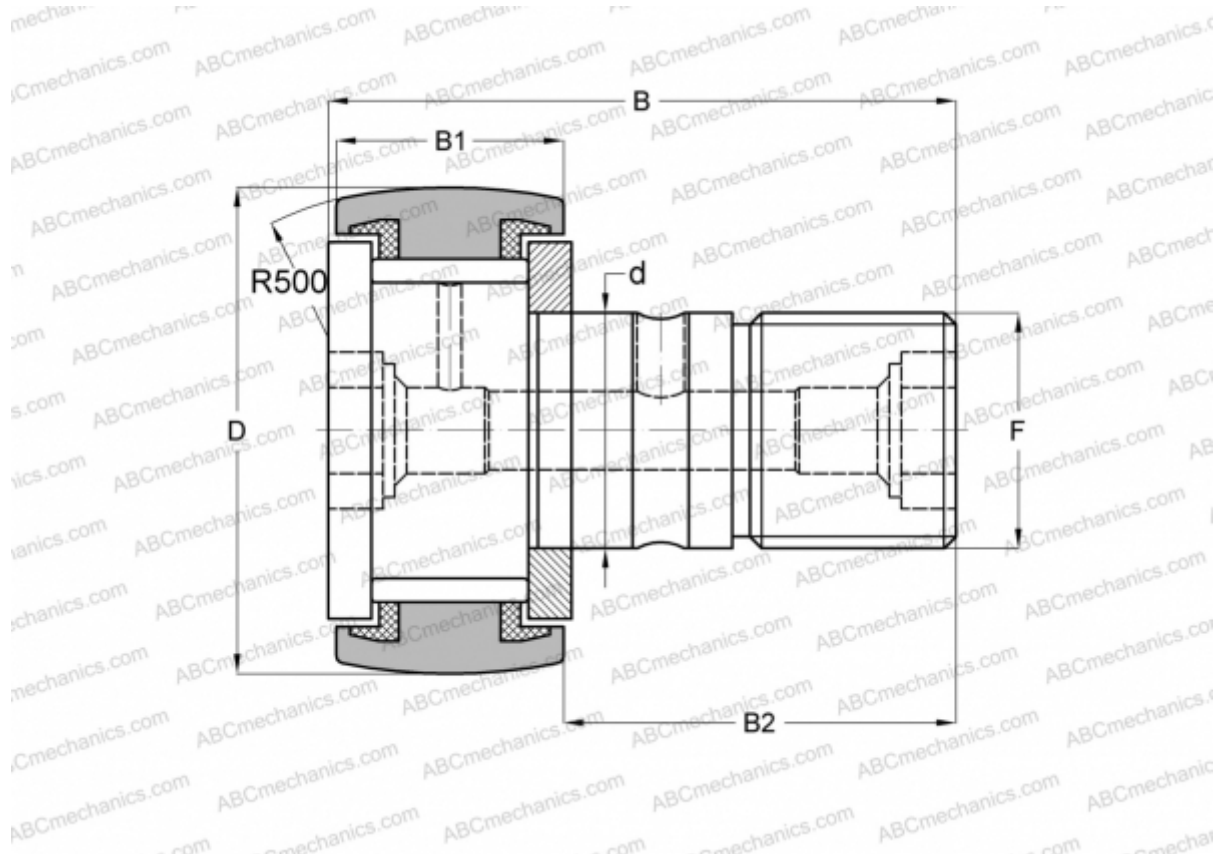

## KRV 30 PP ABC

Опорные ролики с цапфой

ТИП: Роликоподшипники, Опорные ролики с цапфой, С осевым центрированием, без сепаратора, пластмассовые упорные шайбы с двух сторон

### Технические характеристики

#### РАЗМЕРЫ, ММ

d	12,000
D	30,000
B	40,000
B1	14,000
B2	25,000
F	M12x1.5

**МАССА, КГ** 0,091

**ПРОИЗВОДИТЕЛЬ** [ABC](#)