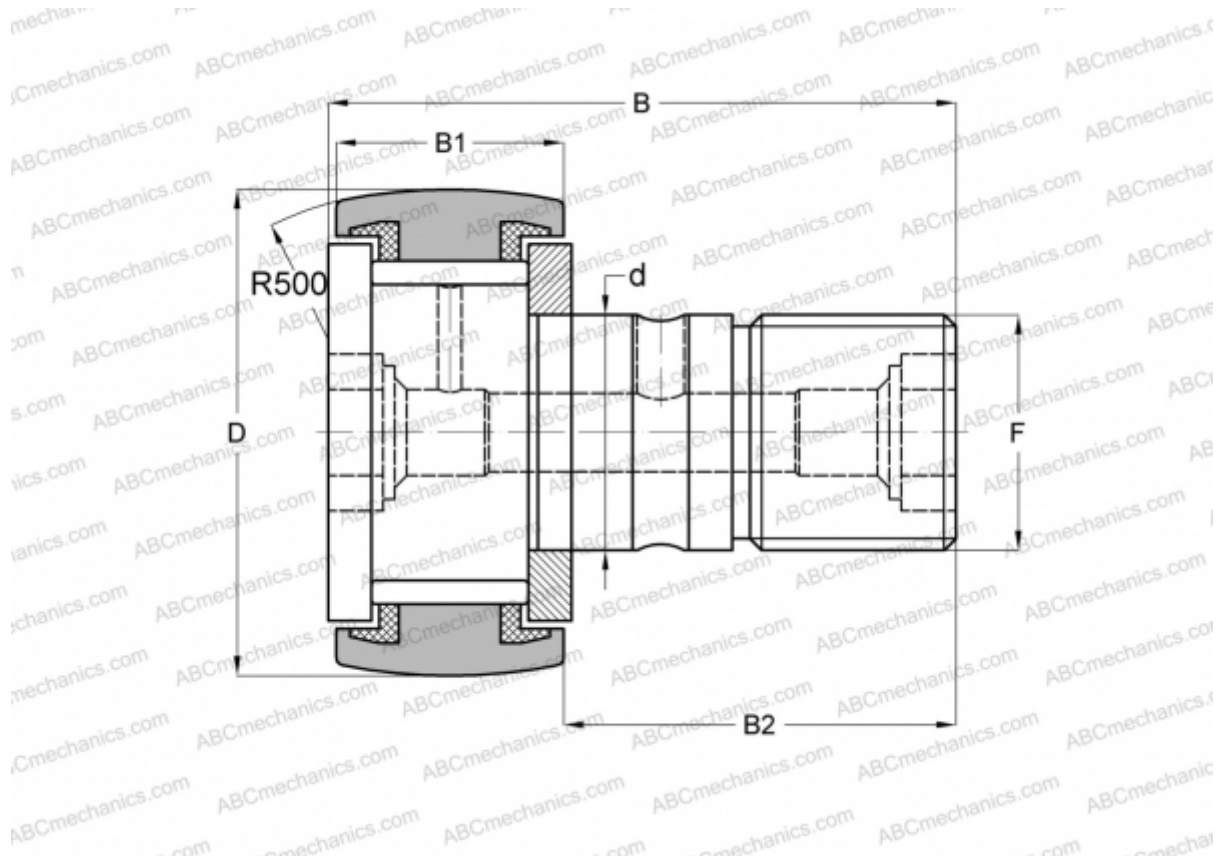

## KRV 32 PP ABC

Опорные ролики с цапфой

ТИП: Роликоподшипники, Опорные ролики с цапфой, С осевым центрированием, без сепаратора, пластмассовые упорные шайбы с двух сторон

### Технические характеристики

#### РАЗМЕРЫ, ММ

d	12,000
D	32,000
B	40,000
B1	14,000
B2	25,000
F	M12x1.5

**МАССА, КГ** 0,100

**ПРОИЗВОДИТЕЛЬ** [ABC](#)