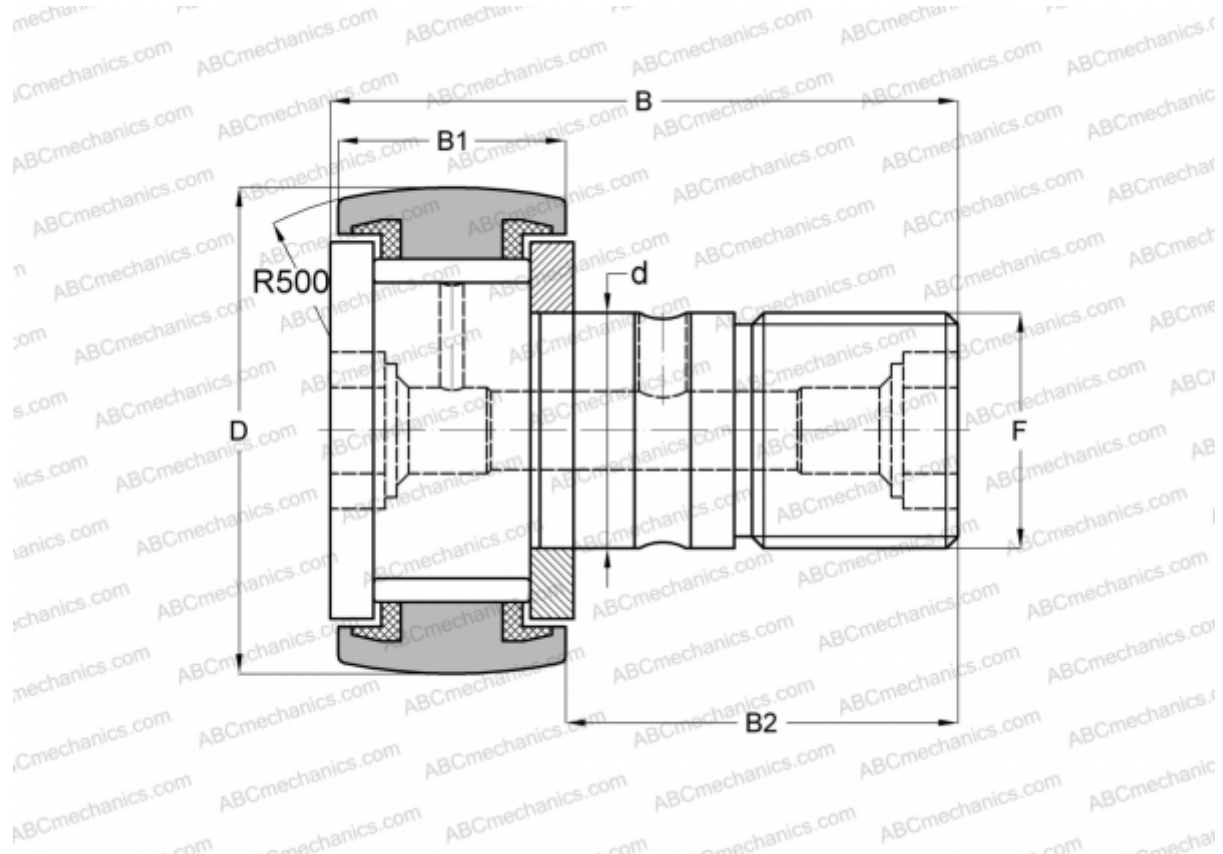

CF 12-1 VUUR IKO

Опорные ролики с цапфой

ТИП: Роликоподшипники, Опорные ролики с цапфой, С осевым центрированием, без сепаратора, пластмассовые упорные шайбы с двух сторон

Технические характеристики

РАЗМЕРЫ, ММ

d	12,000
D	32,000
B	40,200
B1	14,000
B2	25,000
F	M12x1.5

МАССА, КГ 0,107

ПРОИЗВОДИТЕЛЬ [IKO](#)

АНАЛОГИ

ABC	KRV 32 PP
INA	KRV 32 PP A
SKF	KRV 32 PPA
McGill	MCF-32-S

РАСЧЕТНЫЕ ДАННЫЕ

Номинальная динамическая грузоподъёмность, C	13,500 кН
Номинальная статическая грузоподъёмность, Co	19,700 кН