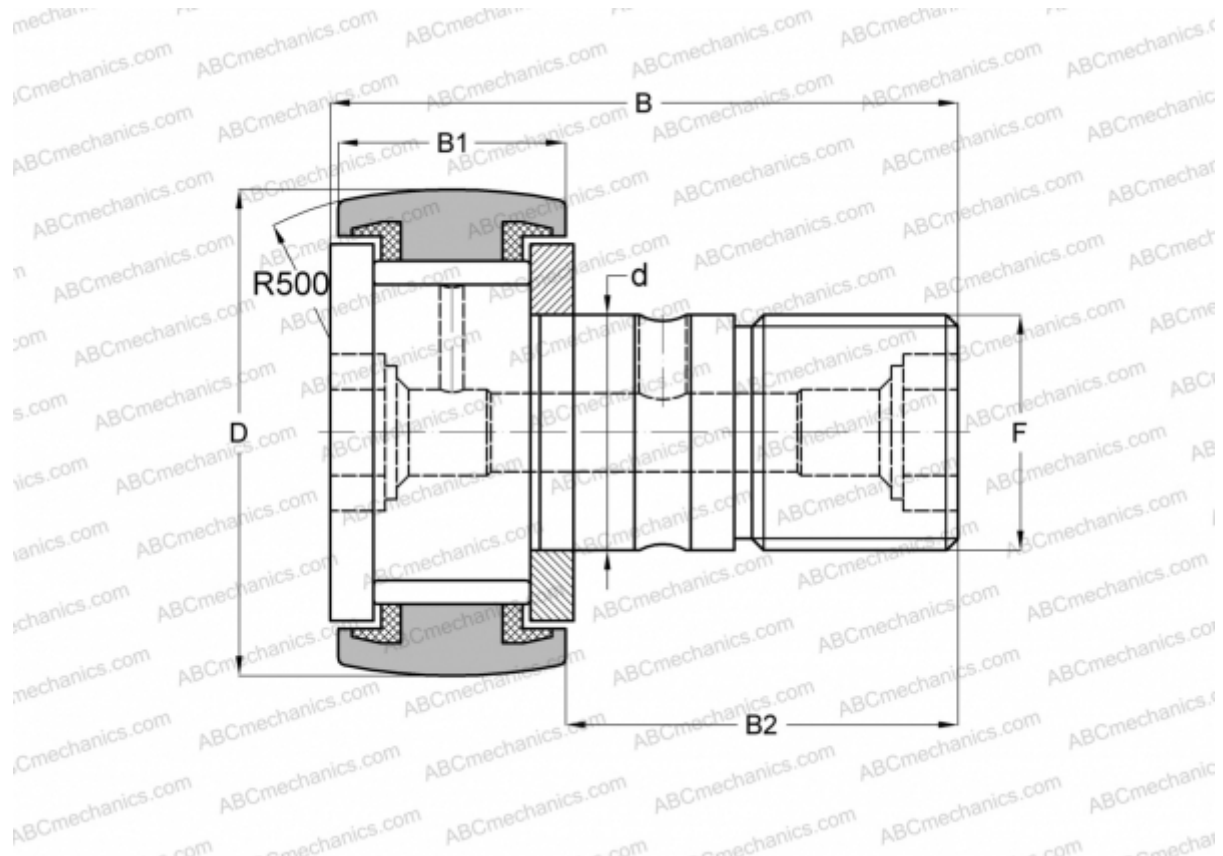

KRV 35 PP ABC

Опорные ролики с цапфой

ТИП: Роликоподшипники, Опорные ролики с цапфой, С осевым центрированием, без сепаратора, пластмассовые упорные шайбы с двух сторон

Технические характеристики

РАЗМЕРЫ, ММ

d	16,000
D	35,000
B	52,000
B1	18,000
B2	32,500
F	M16x1.5

МАССА, КГ 0,177

ПРОИЗВОДИТЕЛЬ [ABC](#)

АНАЛОГИ

INA	KRV 35 PP A
SKF	KRV 35 PPA
IKO	CF 16 VUUR
McGill	MCF-35-S