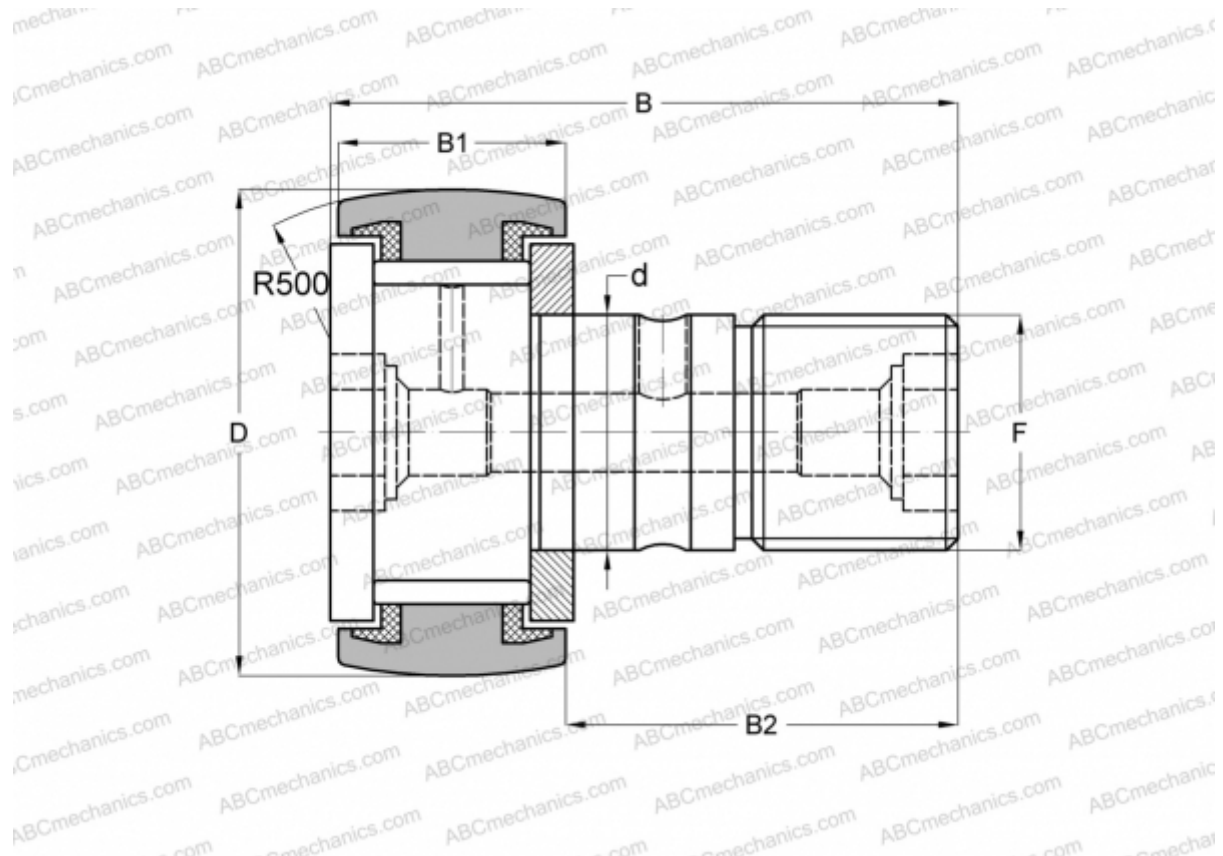

## KRV 35 PP A INA

Опорные ролики с цапфой

ТИП: Роликоподшипники, Опорные ролики с цапфой, С осевым центрированием, без сепаратора, пластмассовые упорные шайбы с двух сторон

### Технические характеристики

#### РАЗМЕРЫ, ММ

d	16,000
D	35,000
B	52,000
B1	18,000
B2	32,500
F	M16x1.5

**МАССА, КГ** 0,177

**ПРОИЗВОДИТЕЛЬ** [INA](#)