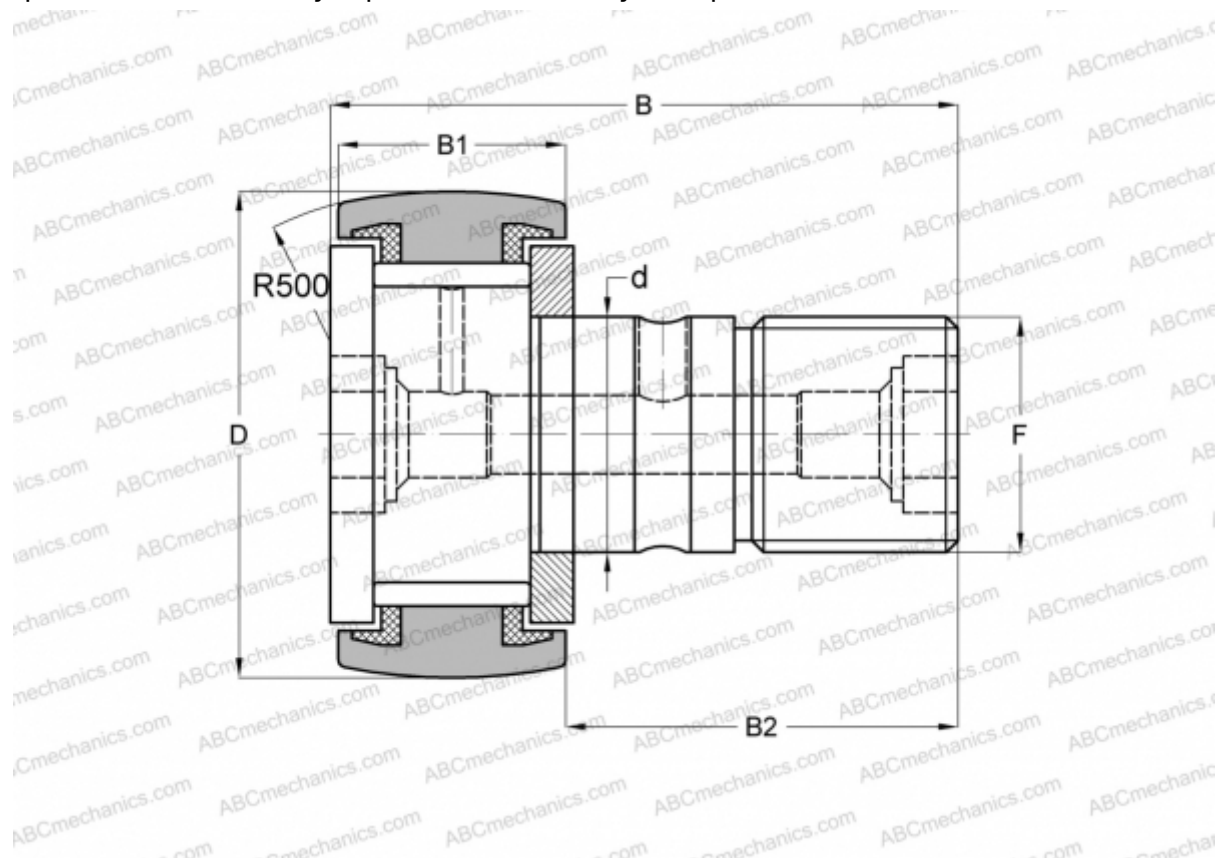

CF 16 VUUR IKO

Опорные ролики с цапфой

ТИП: Роликоподшипники, Опорные ролики с цапфой, С осевым центрированием, без сепаратора, пластмассовые упорные шайбы с двух сторон

Технические характеристики

РАЗМЕРЫ, ММ

d	16,000
D	35,000
B	52,100
B1	18,000
B2	32,500
F	M16x1.5

МАССА, КГ 0,173

ПРОИЗВОДИТЕЛЬ [IKO](#)

АНАЛОГИ

ABC	KRV 35 PP
INA	KRV 35 PP A
SKF	KRV 35 PPA
McGill	MCF-35-S

РАСЧЕТНЫЕ ДАННЫЕ

Номинальная динамическая грузоподъёмность, C	20,700 кН
Номинальная статическая грузоподъёмность, Co	37,600 кН